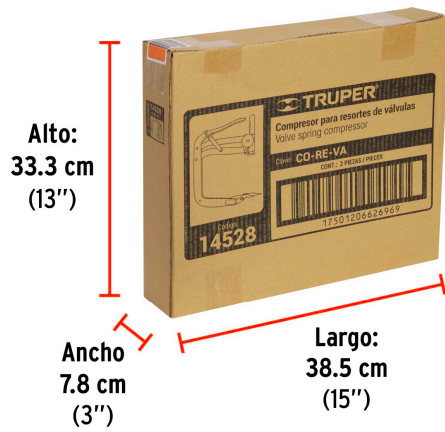

Certificaciones y garantías**Especificaciones**

Largo	39 cm
Ancho	30 cm
Apertura máxima	25 cm
Empaque individual	Bolsa
Inner	2
Master	8
Pallet	144

País de origen

Fabricado en Taiwán bajo las estrictas especificaciones de GRUPO TRUPER

Imágenes complementarias

EMPAQUE INDIVIDUAL

Peso: 3.13 kg (6.9 lb)

Imágenes complementarias

EMPAQUE INNER

Contiene: 2 piezas

Peso: 6.56 kg (14.46 lb)

EMPAQUE MASTER

Contiene: 4 inner (8 piezas)

Peso: 26.92 kg (59.35 lb)