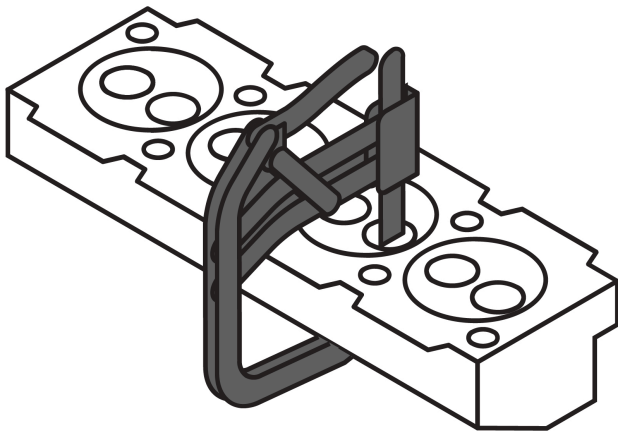

TRUPER

CÓDIGO: 14528 CLAVE: CO-RE-VA

Compresor de resortes de válvulas, 166mm a 253mm, TRUPER

- Cuerpo de acero
- Permite remover e instalar resortes de válvulas en automóviles y camiones ligeros
- Para motores grandes

Certificaciones y garantías**Especificaciones**

Largo	39 cm
Ancho	30 cm
Apertura máxima	25 cm
Empaque individual	Bolsa
Inner	2
Master	8
Pallet	144

País de origen

Fabricado en Taiwán bajo las estrictas especificaciones de GRUPO TRUPER

Imágenes complementarias

EMPAQUE INDIVIDUAL

Peso: 3.13 kg (6.9 lb)

Imágenes complementarias

EMPAQUE INNER

Contiene: 2 piezas

Peso: 6.56 kg (14.46 lb)

EMPAQUE MASTER