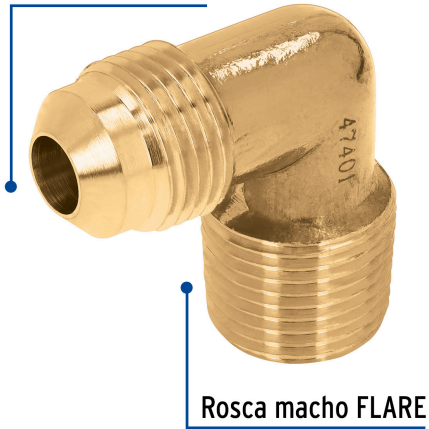

FOSET

CÓDIGO: 47401    CLAVE: CLG-512

**Codo terminal a 90° de latón 3/8 x 3/8", FOSET**

- Fabricado en latón para máxima duración
- Rosca macho NPT y FLARE
- Para gas L.P. y natural
- Fácil instalación

**Certificaciones y garantías**

• Garantizado contra defectos de fabricación o mano de obra. La garantía se puede hacer válida con cualquier distribuidor de TRUPER

**Especificaciones**

Conexiones macho	3/8" FLARE x 3/8" - 18 NPT
Empaque individual	Granel
Inner	10
Máster	420
Pallet	20160

## Imágenes complementarias

Rosca macho NPT

Rosca macho FLARE