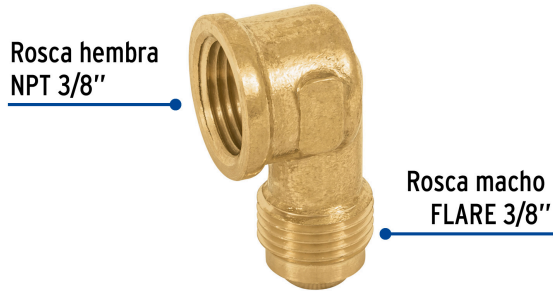

FOSET

CÓDIGO: 47403 CLAVE: CLG-521

Codo para estufa a 90° de latón de 3/8 x 3/8", FOSET

- Fabricado en latón para máxima duración
- Rosca hembra NPT y macho FLARE
- Para gas L.P. y natural
- Fácil instalación

Certificaciones y garantías

• Garantizado contra defectos de fabricación o mano de obra. La garantía se puede hacer válida con cualquier distribuidor de TRUPER

Especificaciones

Conexión macho	3/8" FLARE
Conexión hembra	3/8" - 18 NPT
Empaque individual	Granel
Inner	10
Máster	400
Pallet	18000

País de origen

Fabricado en China bajo las estrictas especificaciones de GRUPO TRUPER

Imágenes complementarias

EMPAQUE INNER

Contiene: 10 piezas

Peso: 0.4 kg (0.9 lb)

EMPAQUE MASTER

Contiene: 40 inner (400 piezas)