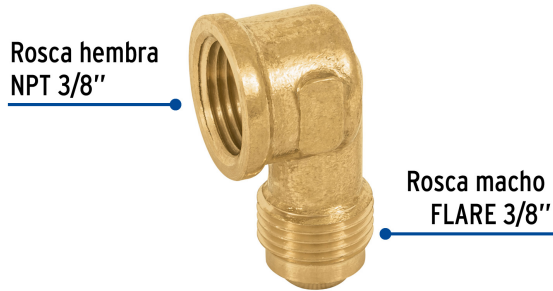

FOSET

CÓDIGO: 47403 CLAVE: CLG-521

Codo para estufa a 90° de latón de 3/8 x 3/8", FOSET

- Fabricado en latón para máxima duración
- Rosca hembra NPT y macho FLARE
- Para gas L.P. y natural
- Fácil instalación

Certificaciones y garantías

• Garantizado contra defectos de fabricación o mano de obra. La garantía se puede hacer válida con cualquier distribuidor de TRUPER

Especificaciones

Conexión macho	3/8" FLARE
Conexión hembra	3/8" - 18 NPT
Empaque individual	Granel
Inner	10
Master	400
Pallet	18000

País de origen

Fabricado en China bajo las estrictas especificaciones de GRUPO TRUPER

Imágenes complementarias

EMPAQUE INNER

Contiene: 10 piezas

Peso: 0.4 kg (0.9 lb)

EMPAQUE MASTER

Contiene: 40 inner (400 piezas)