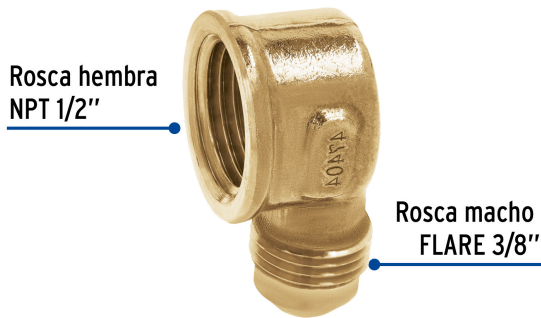

FOSET

CÓDIGO: 47404 CLAVE: CLG-522

Codo para estufa a 90° de latón de 3/8 x 1/2", FOSET

- Fabricado en latón para máxima duración
- Rosca hembra NPT y macho FLARE
- Para gas L.P. y natural
- Fácil instalación

Certificaciones y garantías

• Garantizado contra defectos de fabricación o mano de obra. La garantía se puede hacer válida con cualquier distribuidor de TRUPER

Especificaciones

Conexión macho	3/8" FLARE
Conexión hembra	1/2" - 14 NPT
Empaque individual	Granel
Inner	10
Master	300
Pallet	13500

País de origen

Fabricado en China bajo las estrictas especificaciones de GRUPO TRUPER

Imágenes complementarias

EMPAQUE INNER

Contiene: 10 piezas

Peso: 0.52 kg (1.2 lb)

EMPAQUE MASTER

Contiene: 30 inner (300 piezas)