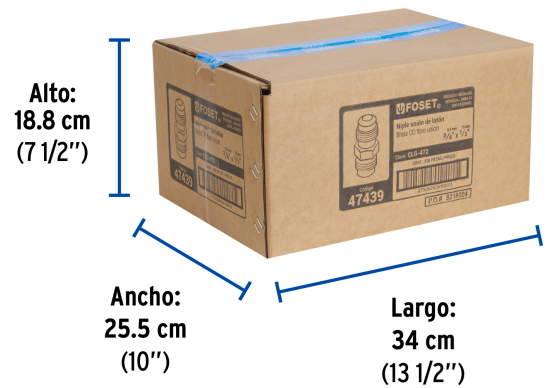

FOSET

CÓDIGO: 47439 CLAVE: CLG-472

**Niple unión de latón de 3/8" X 1/2", FOSET**

- Fabricado en latón para máxima duración
- Roscas macho FLARE
- Para gas L.P. y natural
- Fácil instalación

**Certificaciones y garantías**

• Garantizado contra defectos de fabricación o mano de obra. La garantía se puede hacer válida con cualquier distribuidor de TRUPER

**Especificaciones**

Conexiones macho	3/8" x 1/2" FLARE
Empaque individual	Granel
Inner	10
Master	330
Pallet	19800

**País de origen**

Fabricado en China bajo las estrictas especificaciones de GRUPO TRUPER

**Imágenes complementarias**

**Rosca macho FLARE**

**EMPAQUE INNER**

Contiene: 10 piezas

Peso: 0.47 kg (1 lb)

**EMPAQUE MASTER**

Contiene: 33 inner (330 piezas)

Peso: 15.8 kg (34.8 lb)