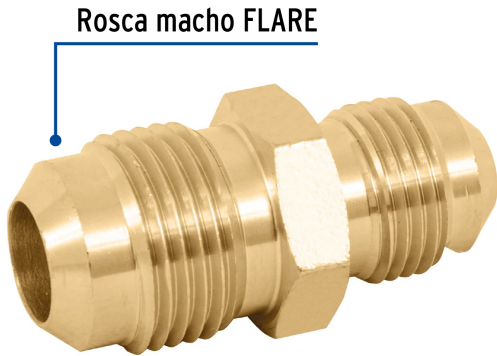

FOSET

CÓDIGO: 47439 CLAVE: CLG-472

**Niple unión de latón de 3/8" X 1/2", FOSET**

- Fabricado en latón para máxima duración
- Roscas macho FLARE
- Para gas L.P. y natural
- Fácil instalación

**Certificaciones y garantías**

• Garantizado contra defectos de fabricación o mano de obra. La garantía se puede hacer válida con cualquier distribuidor de TRUPER

**Especificaciones**

Conexiones macho	3/8" x 1/2" FLARE
Empaque individual	Granel
Inner	10
Master	330
Pallet	19800

**País de origen**

Fabricado en China bajo las estrictas especificaciones de GRUPO TRUPER

**Imágenes complementarias**

**Rosca macho FLARE**

**EMPAQUE INNER**

Contiene: 10 piezas

Peso: 0.47 kg (1 lb)

**EMPAQUE MASTER**

Contiene: 33 inner (330 piezas)

Peso: 15.8 kg (34.8 lb)