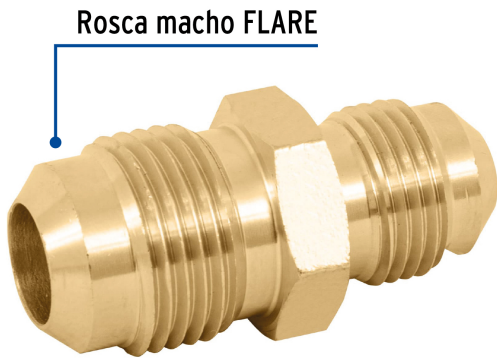

FOSET

CÓDIGO: 47439 CLAVE: CLG-472

Niple unión de latón de 3/8" X 1/2", FOSET

- Fabricado en latón para máxima duración
- Roscas macho FLARE
- Para gas L.P. y natural
- Fácil instalación

Certificaciones y garantías

• Garantizado contra defectos de fabricación o mano de obra. La garantía se puede hacer válida con cualquier distribuidor de TRUPER

Especificaciones

Conexiones macho	3/8" x 1/2" FLARE
Empaque individual	Granel
Inner	10
Máster	330
Pallet	19800

País de origen

Fabricado en China bajo las estrictas especificaciones de GRUPO TRUPER

Imágenes complementarias

EMPAQUE INNER

Contiene: 10 piezas

Peso: 0.47 kg (1 lb)

EMPAQUE MASTER

Contiene: 33 inner (330 piezas)