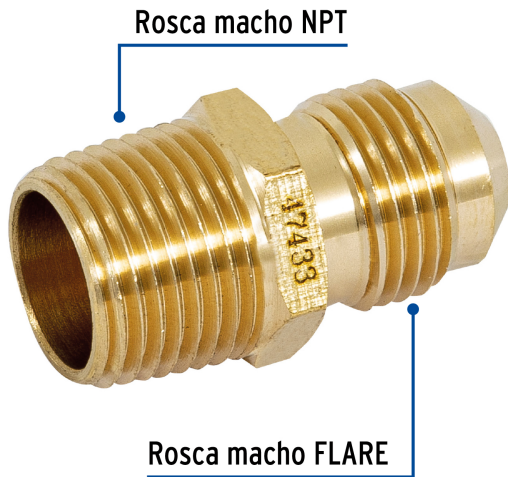

FOSET

CÓDIGO: 47433 CLAVE: CLG-411

**Niple terminal de latón de 3/8" X 3/8", FOSET**

- Fabricado en latón para máxima duración
- Rosca macho NPT y FLARE
- Para gas L.P. y natural
- Fácil instalación

**Certificaciones y garantías**

• Garantizado contra defectos de fabricación o mano de obra. La garantía se puede hacer válida con cualquier distribuidor de TRUPER

**Especificaciones**

Conexiones macho	3/8" FLARE x 3/8" - 18 NPT
Empaque individual	Granel
Inner	20
Master	600
Pallet	27000

**País de origen**

Fabricado en China bajo las estrictas especificaciones de GRUPO TRUPER

**Imágenes complementarias**

**EMPAQUE INNER**

Alto  
19.6 cm  
(7 1/2")

Largo  
15 cm  
(6")

Contiene: 20 piezas

Peso: 0.49 kg (1 lb)

**EMPAQUE MASTER**

Alto:  
18.8 cm  
(7 1/2")

Ancho:  
25.5 cm  
(10")

Largo:  
34.2 cm  
(13 1/2")

Contiene: 30 inner (600 piezas)

Peso: 14.96 kg (33 lb)