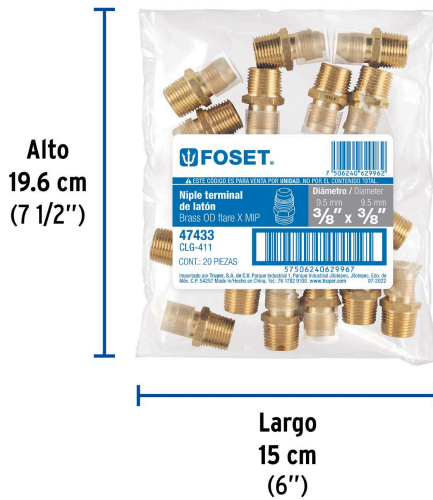

FOSET

CÓDIGO: 47433 CLAVE: CLG-411

Niple terminal de latón de 3/8" X 3/8", FOSET

- Fabricado en latón para máxima duración
- Rosca macho NPT y FLARE
- Para gas L.P. y natural
- Fácil instalación

Certificaciones y garantías

• Garantizado contra defectos de fabricación o mano de obra. La garantía se puede hacer válida con cualquier distribuidor de TRUPER

Especificaciones

Conexiones macho	3/8" FLARE x 3/8" - 18 NPT
Empaque individual	Granel
Inner	20
Máster	600
Pallet	27000

País de origen

Fabricado en China bajo las estrictas especificaciones de GRUPO TRUPER

Imágenes complementarias

EMPAQUE INNER

Contiene: 20 piezas

Peso: 0.49 kg (1 lb)

EMPAQUE MASTER

Contiene: 30 inner (600 piezas)

Peso: 14.96 kg (33 lb)