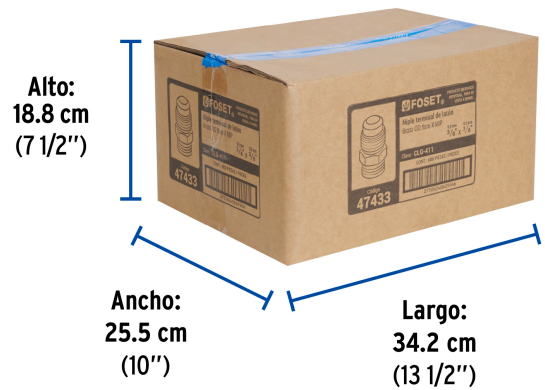

FOSET

CÓDIGO: 47433 CLAVE: CLG-411

Niple terminal de latón de 3/8" X 3/8", FOSET

- Fabricado en latón para máxima duración
- Rosca macho NPT y FLARE
- Para gas L.P. y natural
- Fácil instalación

Certificaciones y garantías

• Garantizado contra defectos de fabricación o mano de obra. La garantía se puede hacer válida con cualquier distribuidor de TRUPER

Especificaciones

Conexiones macho	3/8" FLARE x 3/8" - 18 NPT
Empaque individual	Granel
Inner	20
Máster	600
Pallet	27000

País de origen

Fabricado en China bajo las estrictas especificaciones de GRUPO TRUPER

Imágenes complementarias

EMPAQUE INNER

Contiene: 20 piezas

Peso: 0.49 kg (1 lb)

EMPAQUE MASTER

Contiene: 30 inner (600 piezas)

Peso: 14.96 kg (33 lb)