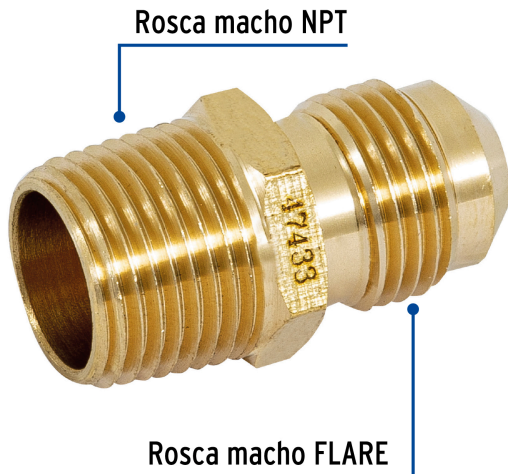

FOSET

CÓDIGO: 47433 CLAVE: CLG-411

Niple terminal de latón de 3/8" X 3/8", FOSET

- Fabricado en latón para máxima duración
- Rosca macho NPT y FLARE
- Para gas L.P. y natural
- Fácil instalación

Certificaciones y garantías

• Garantizado contra defectos de fabricación o mano de obra. La garantía se puede hacer válida con cualquier distribuidor de TRUPER

Especificaciones

Conexiones macho	3/8" FLARE x 3/8" - 18 NPT
Empaque individual	Granel
Inner	20
Máster	600
Pallet	27000

País de origen

Fabricado en China bajo las estrictas especificaciones de GRUPO TRUPER

Imágenes complementarias

EMPAQUE INNER

Contiene: 20 piezas

Peso: 0.49 kg (1 lb)

EMPAQUE MASTER

Contiene: 30 inner (600 piezas)