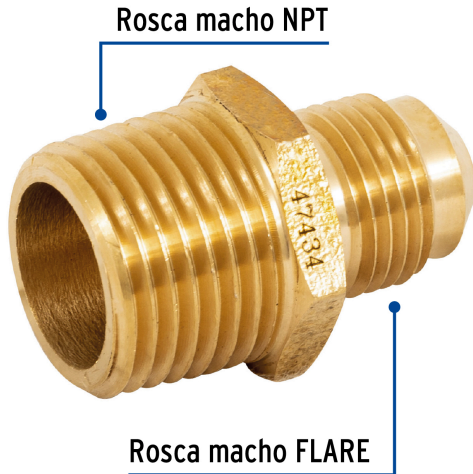

FOSET

CÓDIGO: 47434 CLAVE: CLG-412

Niple terminal de latón de 3/8" X 1/2", FOSET

- Fabricado en latón para máxima duración
- Rosca macho NPT y FLARE
- Para gas L.P. y natural
- Fácil instalación

Certificaciones y garantías

• Garantizado contra defectos de fabricación o mano de obra. La garantía se puede hacer válida con cualquier distribuidor de TRUPER

Especificaciones

Conexiones macho	3/8" FLARE x 1/2" - 14 NPT
Empaque individual	Granel
Inner	10
Master	400
Pallet	18000

País de origen

Fabricado en China bajo las estrictas especificaciones de GRUPO TRUPER

Imágenes complementarias

EMPAQUE INNER

Contiene: 10 piezas

Peso: 0.38 kg (0.8 lb)

EMPAQUE MASTER

Contiene: 40 inner (400 piezas)