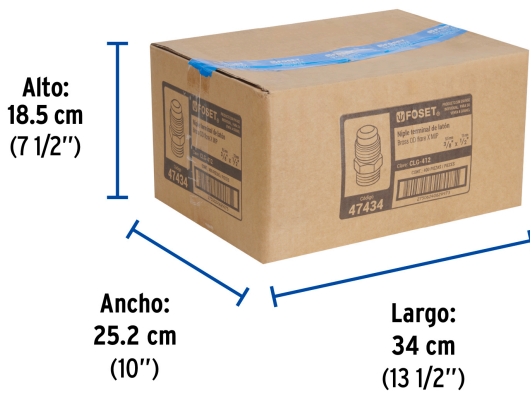

• Garantizado contra defectos de fabricación o mano de obra. La garantía se puede hacer válida con cualquier distribuidor de TRUPER

Especificaciones

Conexiones macho	3/8" FLARE x 1/2" - 14 NPT
Empaque individual	Granel
Inner	10
Master	400
Pallet	18000

País de origen

Fabricado en China bajo las estrictas especificaciones de GRUPO TRUPER

Imágenes complementarias

EMPAQUE INNER

Contiene: 10 piezas

Peso: 0.38 kg (0.8 lb)

EMPAQUE MASTER

Contiene: 40 inner (400 piezas)

Peso: 15.48 kg (34 lb)