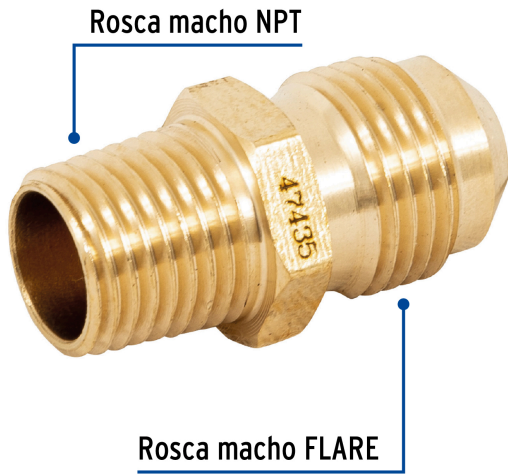

FOSET

CÓDIGO: 47435 CLAVE: CLG-413

Niple terminal de latón de 3/8" X 1/4", FOSET

- Fabricado en latón para máxima duración
- Rosca macho NPT y FLARE
- Para gas L.P. y natural
- Fácil instalación

Certificaciones y garantías

• Garantizado contra defectos de fabricación o mano de obra. La garantía se puede hacer válida con cualquier distribuidor de TRUPER

Especificaciones

Conexiones macho	3/8" FLARE x 1/4" - 18 NPT
Empaque individual	Granel
Inner	10
Master	620
Pallet	27900

País de origen

Fabricado en China bajo las estrictas especificaciones de GRUPO TRUPER

Imágenes complementarias

EMPAQUE INNER

Alto:
15.6 cm
(6")

Largo:
13 cm
(5")

Contiene: 10 piezas

Peso: 0.21 kg (0.5 lb)

EMPAQUE MASTER

Alto:
18.6 cm
(7 1/2")

Ancho:
25.5 cm
(10")

Largo:
34 cm
(13 1/2")

Contiene: 62 inner (620 piezas)

Peso: 13.74 kg (30.3 lb)