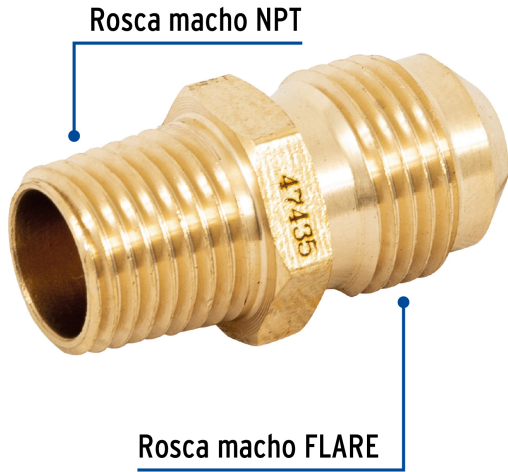

FOSET

CÓDIGO: 47435 CLAVE: CLG-413

Niple terminal de latón de 3/8" X 1/4", FOSET

- Fabricado en latón para máxima duración
- Rosca macho NPT y FLARE
- Para gas L.P. y natural
- Fácil instalación

Certificaciones y garantías

• Garantizado contra defectos de fabricación o mano de obra. La garantía se puede hacer válida con cualquier distribuidor de TRUPER

Especificaciones

Conexiones macho	3/8" FLARE x 1/4" - 18 NPT
Empaque individual	Granel
Inner	10
Master	620
Pallet	27900

País de origen

Fabricado en China bajo las estrictas especificaciones de GRUPO TRUPER

Imágenes complementarias

EMPAQUE INNER

Alto:
15.6 cm
(6")

Largo:
13 cm
(5")

Contiene: 10 piezas

Peso: 0.21 kg (0.5 lb)

EMPAQUE MASTER

Alto:
18.6 cm
(7 1/2")

Ancho:
25.5 cm
(10")

Largo:
34 cm
(13 1/2")

Contiene: 62 inner (620 piezas)

Peso: 13.74 kg (30.3 lb)