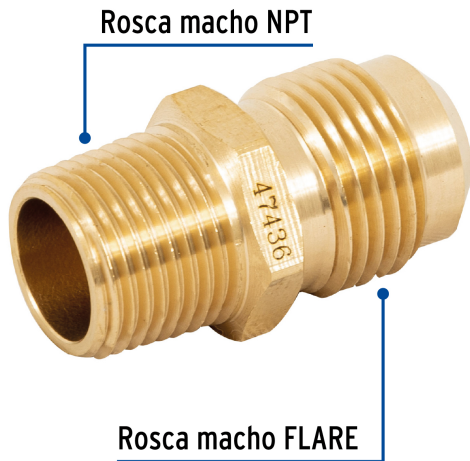

FOSET

CÓDIGO: 47436 CLAVE: CLG-414

Niple terminal de latón de 1/2" X 3/8", FOSET

- Fabricado en latón para máxima duración
- Rosca macho NPT y FLARE
- Para gas L.P. y natural
- Fácil instalación

Certificaciones y garantías

• Garantizado contra defectos de fabricación o mano de obra. La garantía se puede hacer válida con cualquier distribuidor de TRUPER

Especificaciones

Conexiones macho	1/2" FLARE x 3/8" - 18 NPT
Empaque individual	Granel
Inner	10
Máster	400
Pallet	24000

País de origen

Fabricado en China bajo las estrictas especificaciones de GRUPO TRUPER

Imágenes complementarias

EMPAQUE INNER

Contiene: 10 piezas

Peso: 0.36 kg (0.8 lb)

EMPAQUE MASTER

Contiene: 40 inner (400 piezas)