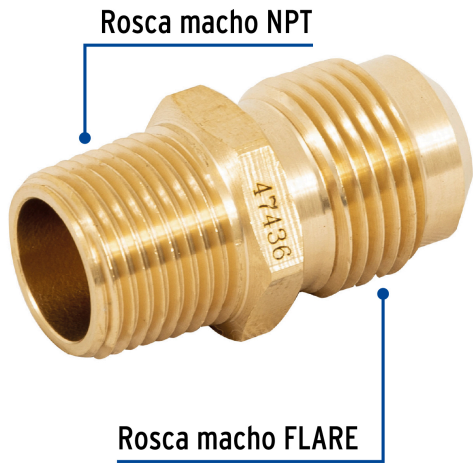

FOSET

CÓDIGO: 47436 CLAVE: CLG-414

Niple terminal de latón de 1/2" X 3/8", FOSET

- Fabricado en latón para máxima duración
- Rosca macho NPT y FLARE
- Para gas L.P. y natural
- Fácil instalación

Certificaciones y garantías

• Garantizado contra defectos de fabricación o mano de obra. La garantía se puede hacer válida con cualquier distribuidor de TRUPER

Especificaciones

Conexiones macho	1/2" FLARE x 3/8" - 18 NPT
Empaque individual	Granel
Inner	10
Master	400
Pallet	24000

País de origen

Fabricado en China bajo las estrictas especificaciones de GRUPO TRUPER

Imágenes complementarias

EMPAQUE INNER

Alto:
17.5 cm
(7")

Largo:
13.3 cm
(5")

Contiene: 10 piezas

Peso: 0.36 kg (0.8 lb)

EMPAQUE MASTER

Alto:
18.5 cm
(7 1/2")

Ancho:
25.4 cm
(10")

Largo:
34.2 cm
(13 1/2")

Contiene: 40 inner (400 piezas)

Peso: 14.72 kg (32.5 lb)