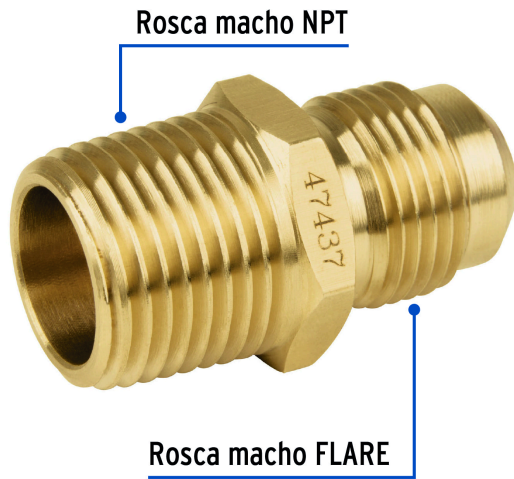

FOSET

CÓDIGO: 47437 CLAVE: CLG-415

Niple terminal de latón de 1/2" X 1/2", FOSET

- Fabricado en latón para máxima duración
- Rosca macho NPT y FLARE
- Para gas L.P. y natural
- Fácil instalación

Certificaciones y garantías

• Garantizado contra defectos de fabricación o mano de obra. La garantía se puede hacer válida con cualquier distribuidor de TRUPER

Especificaciones

Conexiones macho	1/2" FLARE x 1/2" - 14 NPT
Empaque individual	Granel
Inner	10
Master	300
Pallet	19200

País de origen

Fabricado en China bajo las estrictas especificaciones de GRUPO TRUPER

Imágenes complementarias

EMPAQUE INNER

Contiene: 10 piezas

Peso: 0.49 kg (1 lb)

EMPAQUE MASTER

Contiene: 30 inner (300 piezas)