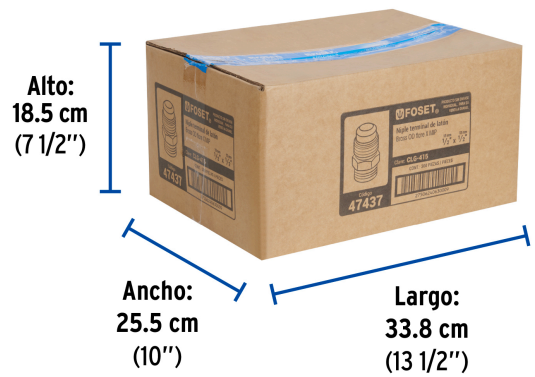

FOSET

CÓDIGO: 47437 CLAVE: CLG-415

Niple terminal de latón de 1/2" X 1/2", FOSET

- Fabricado en latón para máxima duración
- Rosca macho NPT y FLARE
- Para gas L.P. y natural
- Fácil instalación

Certificaciones y garantías

País de origen

Fabricado en China bajo las estrictas especificaciones de GRUPO TRUPER

Imágenes complementarias

EMPAQUE INNER

Contiene: 10 piezas

Peso: 0.49 kg (1 lb)

EMPAQUE MASTER

Contiene: 30 inner (300 piezas)

Peso: 15.16 kg (33.4 lb)

Imágenes complementarias