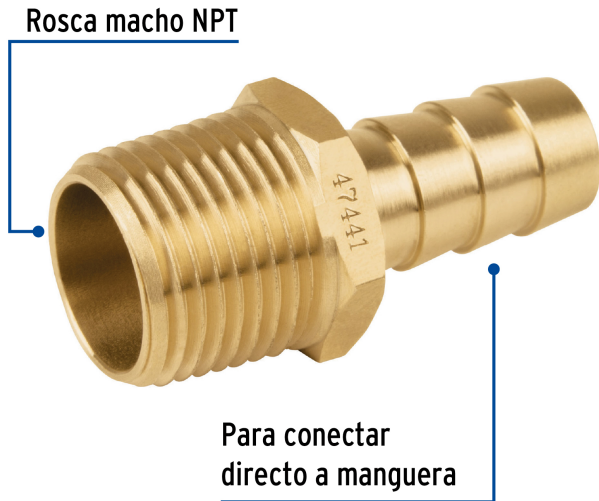

FOSET

CÓDIGO: 47441 CLAVE: CLG-431

Niple terminal con espiga de 3/8" X 3/8", FOSET

- Fabricado en latón para máxima duración
- Rosca macho NPT
- Para gas L.P. y natural
- Fácil instalación

**Certificaciones y garantías**

• Garantizado contra defectos de fabricación o mano de obra. La garantía se puede hacer válida con cualquier distribuidor de TRUPER

Especificaciones

Conexión macho	3/8" - 18 NPT
Conexión espiga	3/8"
Empaque individual	Granel
Inner	10
Master	700
Pallet	46200

País de origen

Fabricado en China bajo las estrictas especificaciones de GRUPO TRUPER

Imágenes complementarias

EMPAQUE INNER

Alto
18 cm
(7")

Largo
13.2 cm
(5")

Contiene: 10 piezas

Peso: 0.2 kg (0.5 lb)

EMPAQUE MASTER

Alto:
16.8 cm
(6 1/2")

Ancho:
25.4 cm
(10")

Largo:
34.5 cm
(13 1/2")

Contiene: 70 inner (700 piezas)

Peso: 14.2 kg (31.3 lb)