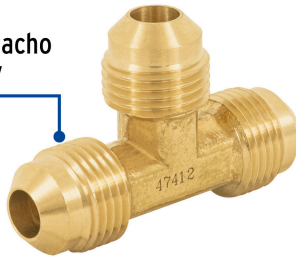

FOSET

CÓDIGO: 47412 CLAVE: CLG-771

**Tee unión de latón 3/8", FOSET**

- Fabricada en latón para máxima duración
- Roscas macho FLARE
- Para gas L.P. y natural
- Fácil instalación

**Certificaciones y garantías**

• Garantizado contra defectos de fabricación o mano de obra. La garantía se puede hacer válida con cualquier distribuidor de TRUPER

**Especificaciones**

Conexiones macho	3/8" x 3/8" FLARE
Empaque individual	Granel
Inner	10
Master	300
Pallet	13500

**País de origen**

Fabricado en China bajo las estrictas especificaciones de GRUPO TRUPER

**Imágenes complementarias**

3 Roscas macho  
FLARE 3/8"

**EMPAQUE INNER**

Contiene: 10 piezas

Peso: 0.56 kg (1.2 lb)

**EMPAQUE MASTER**

Contiene: 30 inner (300 piezas)

Peso: 17.1 kg (37.7 lb)