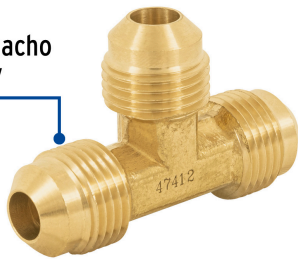

FOSET

CÓDIGO: 47412 CLAVE: CLG-771

**Tee unión de latón 3/8", FOSET**

- Fabricada en latón para máxima duración
- Roscas macho FLARE
- Para gas L.P. y natural
- Fácil instalación

**Certificaciones y garantías**

• Garantizado contra defectos de fabricación o mano de obra. La garantía se puede hacer válida con cualquier distribuidor de TRUPER

**Especificaciones**

Conexiones macho	3/8" x 3/8" FLARE
Empaque individual	Granel
Inner	10
Máster	300
Pallet	13500

**País de origen**

Fabricado en China bajo las estrictas especificaciones de GRUPO TRUPER

**Imágenes complementarias**

3 Roscas macho  
FLARE 3/8"

**EMPAQUE MASTER**

**Contiene: 30 inner (300 piezas)**

**Peso: 17.1 kg (37.7 lb)**