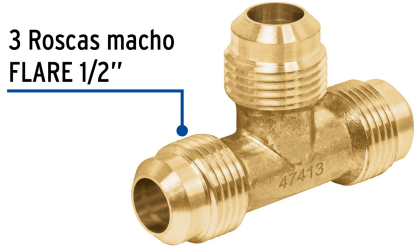

CÓDIGO: 47413 CLAVE: CLG-772

Tee unión de latón 1/2", Foset

- Fabricada en latón para máxima duración
- Roscas macho FLARE
- Para gas L.P. y natural
- Fácil instalación

Certificaciones y garantías

- Garantizado contra defectos de fabricación o mano de obra. La garantía se puede hacer válida con cualquier distribuidor de TRUPER

Especificaciones

Conexiones macho	1/2" x 1/2" FLARE
Empaque individual	Granel
Inner	10
Master	200
Pallet	13200

País de origen

Fabricado en China bajo las estrictas especificaciones de GRUPO TRUPER

Imagenes complementarias

EMPAQUE INNER

Alto:
19 cm
(7 1/2")

Largo:
15 cm
(6")

Contiene: 10 piezas

Peso: 0.78 kg (1.7 lb)

EMPAQUE MASTER

Contiene: 20 inner (200 piezas)

Peso: 15.9 kg (35 lb)