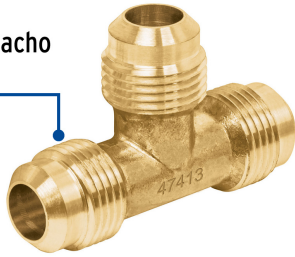

FOSET

CÓDIGO: 47413 CLAVE: CLG-772

Tee unión de latón 1/2", FOSET

- Fabricada en latón para máxima duración
- Roscas macho FLARE
- Para gas L.P. y natural
- Fácil instalación

Certificaciones y garantías

• Garantizado contra defectos de fabricación o mano de obra. La garantía se puede hacer válida con cualquier distribuidor de TRUPER

Especificaciones

Conexiones macho	1/2" x 1/2" FLARE
Empaque individual	Granel
Inner	10
Master	200
Pallet	13200

País de origen

Fabricado en China bajo las estrictas especificaciones de GRUPO TRUPER

Imágenes complementarias

3 Roscas macho
FLARE 1/2"

EMPAQUE INNER

Alto:
19 cm
(7 1/2")

Largo:
15 cm
(6")

Contiene: 10 piezas

Peso: 0.78 kg (1.7 lb)

Imágenes complementarias

EMPAQUE MASTER

Contiene: 20 inner (200 piezas)

Peso: 15.9 kg (35 lb)