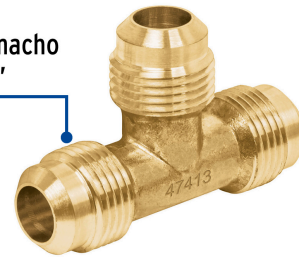

FOSET

CÓDIGO: 47413 CLAVE: CLG-772

Tee unión de latón 1/2", FOSET

- Fabricada en latón para máxima duración
- Roscas macho FLARE
- Para gas L.P. y natural
- Fácil instalación

Certificaciones y garantías

• Garantizado contra defectos de fabricación o mano de obra. La garantía se puede hacer válida con cualquier distribuidor de TRUPER

Especificaciones

Conexiones macho	1/2" x 1/2" FLARE
Empaque individual	Granel
Inner	10
Máster	200
Pallet	13200

País de origen

Fabricado en China bajo las estrictas especificaciones de GRUPO TRUPER

Imágenes complementarias

3 Roscas macho
FLARE 1/2"

EMPAQUE INNER

Alto:
19 cm
(7 1/2")

Largo:
15 cm
(6")

Contiene: 10 piezas

Peso: 0.78 kg (1.7 lb)

Imágenes complementarias

EMPAQUE MASTER

Contiene: 20 inner (200 piezas)

Peso: 15.9 kg (35 lb)