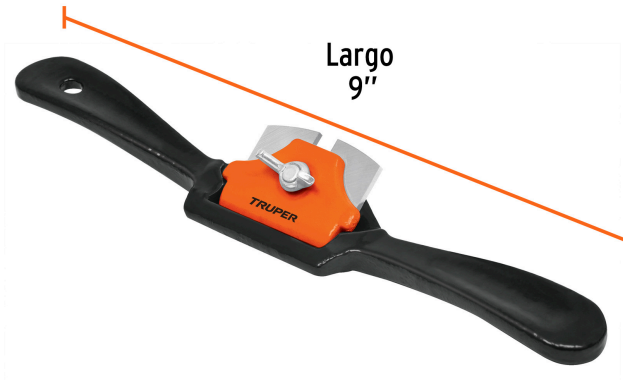

TRUPER

CÓDIGO: 12058 CLAVE: E-9R

Escochebre recto 9", TRUPER

- Cuerpo de acero que proporciona mayor resistencia
- Cuchilla de acero al alto carbono para mayor tiempo de vida
- Espesor de chuchilla: **2 mm**
- Para superficies planas o convexas

**Especificaciones**

Ancho de corte	1 3/4" (45 mm)
Largo	9" (230 mm)
Empaque individual	Blíster
Inner	3
Máster	18
Pallet	1296

País de origen**Fabricado en China bajo las estrictas especificaciones de GRUPO TRUPER**

Refacciones

Código	Clave	Descripción
12842	REP-E9	Repuesto de cuchilla para escochebre E-9R, TRUPER

Imágenes complementarias

Cuchilla reemplazable

Imágenes complementarias

EMPAQUE INDIVIDUAL

Peso: 0.3 kg (0.7 lb)