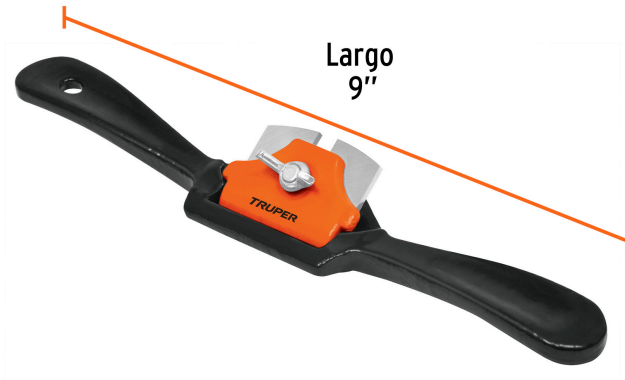

TRUPER

CÓDIGO: 12058 CLAVE: E-9R

Escochebre recto 9", TRUPER

- Cuerpo de acero que proporciona mayor resistencia
- Cuchilla de acero al alto carbono para mayor tiempo de vida
- Espesor de chuchilla: **2 mm**
- Para superficies planas o convexas

**Especificaciones**

Ancho de corte	1 3/4" (45 mm)
Largo	9" (230 mm)
Empaque individual	Blíster
Inner	3
Máster	18
Pallet	1296

País de origen**Fabricado en China bajo las estrictas especificaciones de GRUPO TRUPER**

Refacciones

Código	Clave	Descripción
12842	REP-E9	Repuesto de cuchilla para escochebre E-9R, TRUPER

Imágenes complementarias

Cuchilla reemplazable

Imágenes complementarias

EMPAQUE INDIVIDUAL

Peso: 0.3 kg (0.7 lb)