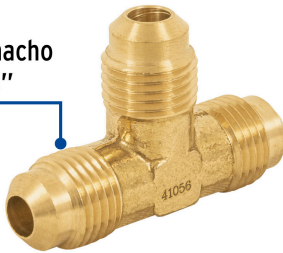

FOSET

CÓDIGO: 41056 CLAVE: CLG-773N

Tee unión de latón 5/16", FOSET

- Fabricada en latón para máxima duración
- Roscas macho FLARE
- Para gas L.P. y natural
- Se usa en zona norte de México
- Fácil instalación

Certificaciones y garantías

• Garantizado contra defectos de fabricación o mano de obra. La garantía se puede hacer válida con cualquier distribuidor de TRUPER

Especificaciones

Conexiones macho	5/16" x 5/16" FLARE
Empaque individual	Granel
Inner	10
Master	300
Pallet	27000

País de origen

Fabricado en China bajo las estrictas especificaciones de GRUPO TRUPER

Imágenes complementarias

3 Roscas macho
FLARE 5/16"

EMPAQUE INNER

Alto:
17.3 cm
(7")

Largo:
13 cm
(5")

Contiene: 10 piezas

Peso: 0.37 kg (0.8 lb)

EMPAQUE MASTER

Alto:
16.6 cm
(6 1/2)

Ancho:
19.3 cm
(7 1/2)

Largo:
34 cm
(13 1/2)

Contiene: 30 inner (300 piezas)

Peso: 11.44 kg (25 2 lb)