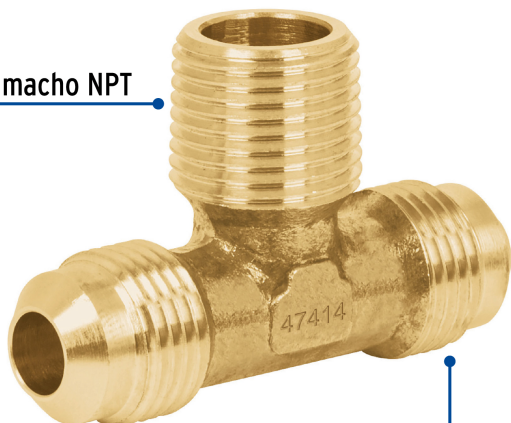

CÓDIGO: **47414** CLAVE: **CLG-711**

Tee terminal de latón centro 3/8", Foset

- Fabricada en latón para máxima duración
- 2 Roscas macho FLARE y 1 rosca macho NPT
- Para gas L.P. y natural
- Fácil instalación

Certificaciones y garantías

- Garantizado contra defectos de fabricación o mano de obra. La garantía se puede hacer válida con cualquier distribuidor de TRUPER

Especificaciones

Conexiones macho	3/8" FLARE x 3/8" - 18 NPT
Empaque individual	Granel
Pallet	13500
Inner	10
Master	300

País de origen

Fabricado en China bajo las estrictas especificaciones de **GRUPO TRUPER**

Imagenes complementarias

Rosca macho NPT

2 Roscas macho FLARE

EMPAQUE INNER

Alto:
16 cm
(6 1/2")

Largo:
13 cm
(5")

Contiene: 10 piezas

Peso: 0.58 kg (1.3 lb)

EMPAQUE MASTER

Alto:
16.2 cm
(6 1/2")

Ancho:
25.4 cm
(10")

Largo:
34 cm
(13 1/2")

Contiene: 30 inner (300 piezas)

Peso: 17.72 kg (39 lb)