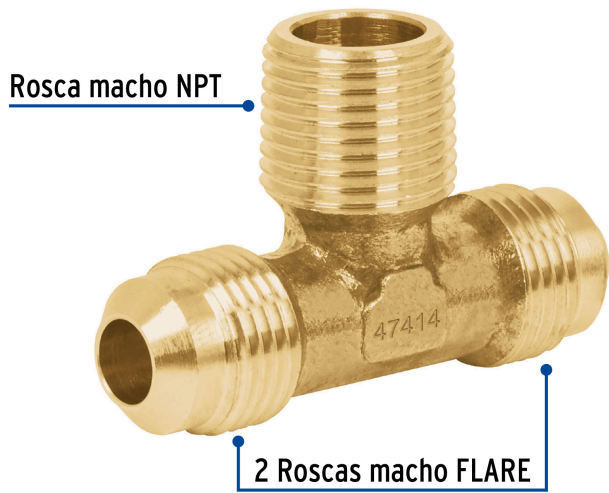

FOSET

CÓDIGO: 47414 CLAVE: CLG-711

**Tee terminal de latón centro 3/8", FOSET**

- Fabricada en latón para máxima duración
- 2 Roscas macho FLARE y 1 rosca macho NPT
- Para gas L.P. y natural
- Fácil instalación

**Certificaciones y garantías**

• Garantizado contra defectos de fabricación o mano de obra. La garantía se puede hacer válida con cualquier distribuidor de TRUPER

**Especificaciones**

Conexiones macho	3/8" FLARE x 3/8" - 18 NPT
Empaque individual	Granel
Inner	10
Master	300
Pallet	15600

## Imágenes complementarias

**EMPAQUE INNER**

Contiene: 10 piezas

Peso: 0.58 kg (1.3 lb)

**EMPAQUE MASTER**

Contiene: 30 inner (300 piezas)

Peso: 17.72 kg (39 lb)