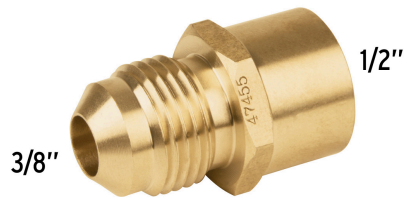

FOSET

CÓDIGO: 47455 CLAVE: CLG-646

Conector flare soldable de latón, 3/8" x 1/2", FOSET

- Fabricado en latón para máxima duración
- Rosca macho FLARE
- Conexión soldable para tubo de cobre
- Para gas L.P. y natural
- Fácil instalación

Certificaciones y garantías

• Garantizado contra defectos de fabricación o mano de obra. La garantía se puede hacer válida con cualquier distribuidor de TRUPER

Especificaciones

Conexión macho	3/8" FLARE
Conexión hembra	1/2" soldable
Empaque individual	Granel
Inner	10
Máster	600
Pallet	43200

País de origen

Fabricado en China bajo las estrictas especificaciones de GRUPO TRUPER

Imágenes complementarias

EMPAQUE MASTER

Contiene: 60 inner (600 piezas)

Peso: 12.88 kg (28.4 lb)