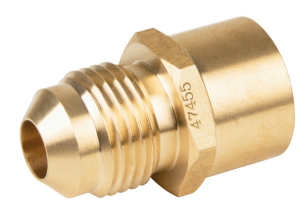

FOSET

CÓDIGO: 47455 CLAVE: CLG-646

Conector flare soldable de latón, 3/8" x 1/2", FOSET

- Fabricado en latón para máxima duración
- Rosca macho FLARE
- Conexión soldable para tubo de cobre
- Para gas L.P. y natural
- Fácil instalación

Certificaciones y garantías

• Garantizado contra defectos de fabricación o mano de obra. La garantía se puede hacer válida con cualquier distribuidor de TRUPER

Especificaciones

Conexión macho	3/8" FLARE
Conexión hembra	1/2" soldable
Empaque individual	Granel
Inner	10
Máster	600
Pallet	43200

País de origen

Fabricado en China bajo las estrictas especificaciones de GRUPO TRUPER

Imágenes complementarias

EMPAQUE MASTER

Contiene: 60 inner (600 piezas)

Peso: 12.88 kg (28.4 lb)