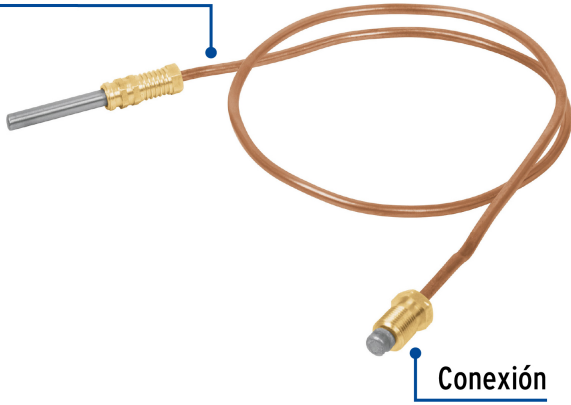

CÓDIGO: 49210 CLAVE: TECO-60R

## Termocople 60 cm roscable, Foset

- Tubo de cobre
- Conexiones de latón
- Para usar con piloto de calentadores de agua
- Para gas L.P.

Gas L.P.

### Especificaciones

Largo	600 mm
Diámetro de tubo	3.2 mm
Empaque individual	Caballote
Pallet	10500
Inner	10
Master	100

### País de origen

Fabricado en China bajo las estrictas especificaciones de GRUPO TRUPER

Imagenes complementarias

Tubo termocople

Conexión