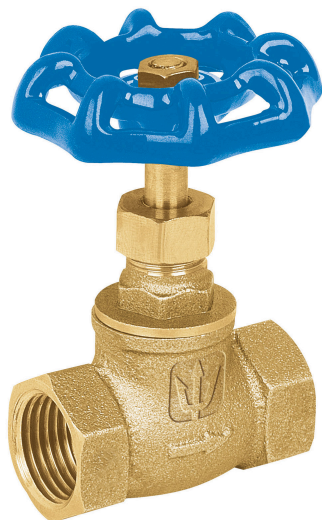

FOSET

CÓDIGO: 49038 CLAVE: GLRO-1/2

**Válvula de globo de latón, roscable de 1/2", FOSET**

- Cuerpo de latón para máxima duración
- Volante de acero y empaques de hule/PTFE
- Para agua, aceite y gas WOG (Water, Oil, Gas)
- Apertura y cierre hermético de vuelta completa
- Alta frecuencia de operación
- Flujo controlado

**Certificaciones y garantías**

- Garantizado contra defectos de fabricación o mano de obra. La garantía se puede hacer válida con cualquier distribuidor de TRUPER

**Especificaciones**

Medida	1/2" (13 mm)
Presión máxima	1,379 kPa / 200 PSI
Tipo de rosca	1/2" - 14 NPT
Empaque individual	Granel
Inner	6
Máster	48
Pallet	3840

## Refacciones

Código	Clave	Descripción
48535	REF-COGL-1/2	Repuesto de volante válvulas de globo/compuerta, 1/2, 3/4, 1"