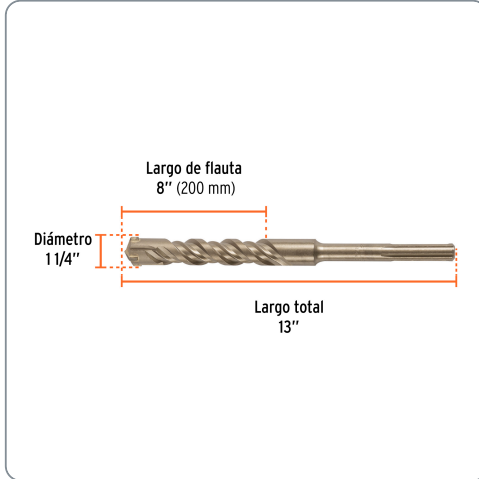

TRUPER CÓDIGO: 101465 CLAVE: BSM-1-1/4X13

Broca SDS Max de 1-1/4 x 13", TRUPER

- Para perforaciones en concreto y ladrillo
- Punta de cruz con doble inserto de carburo para mayor precisión de perforación
- Cuerpo de acero al cromo que ofrece mayor resistencia al calentamiento

Especificaciones técnicas	
Longitud total	13"
Longitud de flauta	8"

Datos de empaque	
Empaque individual: Tarjeta plástica	
Empaque logístico	Cantidad
Inner	2
Máster	16
Pallet	960

Certificaciones y garantías