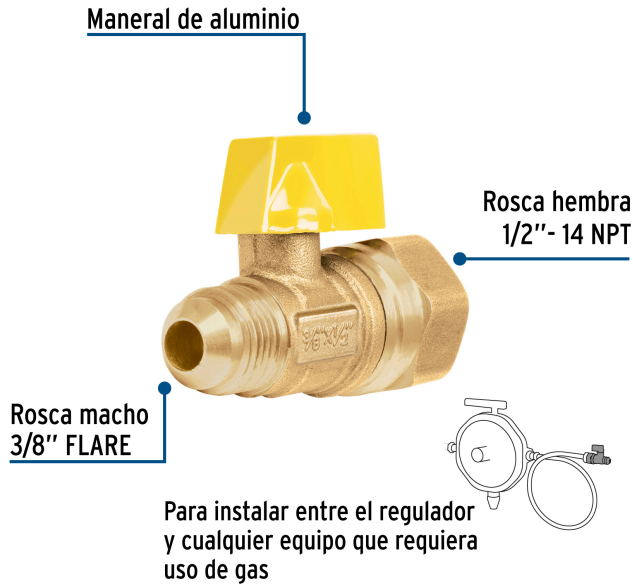

Datos de Empaque (Medidas y pesos aproximados)

Empaque Individual

Medidas: Alto: 4.2 cm (1 3/4") Ancho: 2.6 cm (1") Largo: 5.6 cm (2 1/4")
Peso: 0.09 kg (0.20 lb)

Inner

Medidas: Alto: 4.2 cm (1 3/4") Ancho: 8.2 cm (3 1/4") Largo: 12.5 cm (5")
Peso: 0.57 kg (1.26 lb)

Master

Medidas: Alto: 10.2 cm (4") Ancho: 13.5 cm (5 1/4") Largo: 26.5 cm (10 1/2")
Peso: 3.56 kg (7.85 lb)

Imágenes complementarias