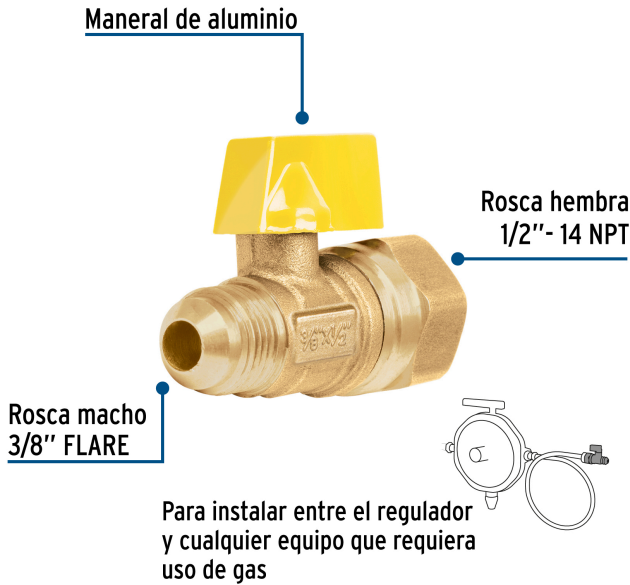

Datos de Empaque (Medidas y pesos aproximados)

Empaque Individual

Medidas: Alto: 4.2 cm (1 3/4") Ancho: 2.6 cm (1") Largo: 5.6 cm (2 1/4")
Peso: 0.09 kg (0.20 lb)

Inner

Medidas: Alto: 4.2 cm (1 3/4") Ancho: 8.2 cm (3 1/4") Largo: 12.5 cm (5")
Peso: 0.57 kg (1.26 lb)

Master

Medidas: Alto: 10.2 cm (4") Ancho: 13.5 cm (5 1/4") Largo: 26.5 cm (10 1/2")
Peso: 3.56 kg (7.85 lb)

Imágenes complementarias