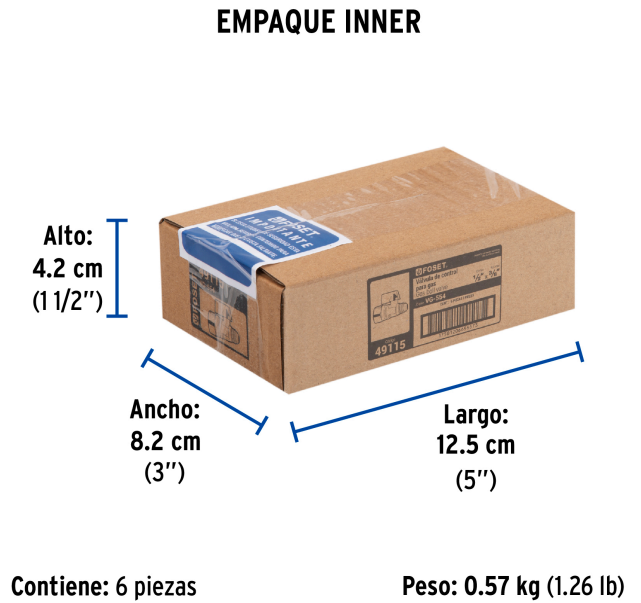

Datos de Empaque (Medidas y pesos aproximados)

Empaque Individual

Medidas: Alto: 4.2 cm (1 3/4") Ancho: 2.6 cm (1") Largo: 5.6 cm (2 1/4")
Peso: 0.09 kg (0.20 lb)

Inner

Medidas: Alto: 4.2 cm (1 3/4") Ancho: 8.2 cm (3 1/4") Largo: 12.5 cm (5")
Peso: 0.57 kg (1.26 lb)

Master

Medidas: Alto: 10.2 cm (4") Ancho: 13.5 cm (5 1/4") Largo: 26.5 cm (10 1/2")
Peso: 3.56 kg (7.85 lb)

Imágenes complementarias