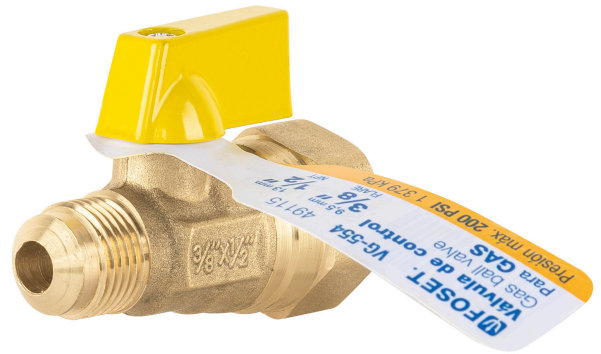

Datos de Empaque (Medidas y pesos aproximados)

Empaque Individual

Medidas: Alto: 4.2 cm (1 3/4") Ancho: 2.6 cm (1") Largo: 5.6 cm (2 1/4")
Peso: 0.09 kg (0.20 lb)

Inner

Medidas: Alto: 4.2 cm (1 3/4") Ancho: 8.2 cm (3 1/4") Largo: 12.5 cm (5")
Peso: 0.57 kg (1.26 lb)

Master

Medidas: Alto: 10.2 cm (4") Ancho: 13.5 cm (5 1/4") Largo: 26.5 cm (10 1/2")
Peso: 3.56 kg (7.85 lb)

Imágenes complementarias