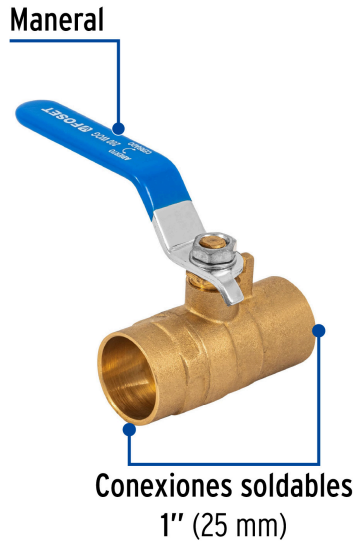

Datos de Empaque (Medidas y pesos aproximados)

Empaque Individual

Medidas: Alto: 7.3 cm (2 3/4") Ancho: 3.4 cm (1 1/4") Largo: 14 cm (5 1/2")
Peso: 0.3 kg (0.66 lb)

Inner

Medidas: Alto: 8.2 cm (3 1/4") Ancho: 7.5 cm (3") Largo: 22.5 cm (8 3/4")
Peso: 1.84 kg (4.06 lb)

Master

Medidas: Alto: 18.5 cm (7 1/4") Ancho: 24 cm (9 1/2") Largo: 32 cm (12 1/2")
Peso: 14.9 kg (32.85 lb)

Imágenes complementarias