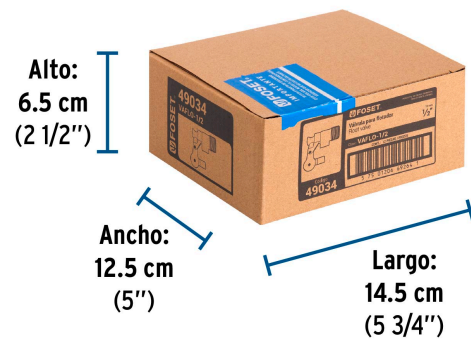

Especificaciones

Medida	1/2" (13 mm)
Presión máxima	1,379 kPa / 200 PSI
Tipo de rosca	1/2" - 14 NPT
Peso	110 g
Empaque individual	Etiqueta
Inner	12
Máster	48
Pallet	8064

País de origen

Fabricado en China bajo las estrictas especificaciones de GRUPO TRUPER

Datos de Empaque (Medidas y pesos aproximados)

Empaque Individual

Medidas: Alto: 5.2 cm (2") Ancho: 2.3 cm (1") Largo: 5.7 cm (2 1/4") **Peso:** 0.11 kg (0.24 lb)

Inner

Medidas: Alto: 6.5 cm (2 1/2") Ancho: 12.5 cm (5") Largo: 14.5 cm (5 3/4") **Peso:** 1.36 kg (3 lb)

Master

Medidas: Alto: 14.3 cm (5 3/4") Ancho: 16.3 cm (6 1/2") Largo: 28 cm (11") **Peso:** 5.56 kg (12.26 lb)

Refacciones

Código	Clave	Descripción
48533	REF-VAFLO-1/2	Repuesto de balancín para VAFLO-1/2, FOSET

Imágenes complementarias

EMPAQUE INNER

Contiene: 12 piezas

Peso: 1.36 kg (3 lb)

EMPAQUE MASTER

Contiene: 4 inner (48 piezas)

Peso: 5.56 kg (12.26 lb)