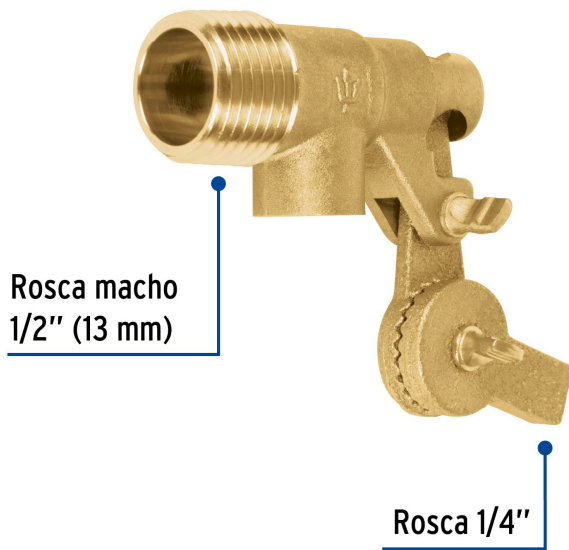

Datos de Empaque (Medidas y pesos aproximados)

Empaque Individual

Medidas: Alto: 5.2 cm (2") Ancho: 2.3 cm (1") Largo: 5.7 cm (2 1/4") **Peso:** 0.11 kg (0.24 lb)

Inner

Medidas: Alto: 6.5 cm (2 1/2") Ancho: 12.5 cm (5") Largo: 14.5 cm (5 3/4") **Peso:** 1.36 kg (3 lb)

Master

Medidas: Alto: 14.3 cm (5 3/4") Ancho: 16.3 cm (6 1/2") Largo: 28 cm (11") **Peso:** 5.56 kg (12.26 lb)

Refacciones

Código	Clave	Descripción
48533	REF-VAFLO-1/2	Repuesto de balancín para VAFLO-1/2, FOSET

Imágenes complementarias