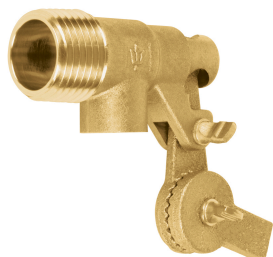

FOSET

CÓDIGO: 49034 CLAVE: VAFLO-1/2

Válvula de flotador de latón 1/2", FOSET

- Fabricada en latón para máxima duración
- Conexión macho
- Para varilla de flotador de 1/4"

Certificaciones y garantías

• Garantizado contra defectos de fabricación o mano de obra. La garantía se puede hacer válida con cualquier distribuidor de TRUPER

Especificaciones

Medida	1/2" (13 mm)
Presión máxima	1,379 kPa / 200 PSI
Tipo de rosca	1/2" - 14 NPT
Peso	110 g
Empaque individual	Etiqueta
Inner	12
Máster	48
Pallet	8064

País de origen

Fabricado en China bajo las estrictas especificaciones de GRUPO TRUPER

Master

Medidas: Alto: 14.3 cm (5 3/4") Ancho: 16.3 cm (6 1/2") Largo: 28 cm (11") **Peso:** 5.56 kg (12.26 lb)

Refacciones

Código	Clave	Descripción
48533	REF-VAFLO-1/2	Repuesto de balancín para VAFLO-1/2, FOSET