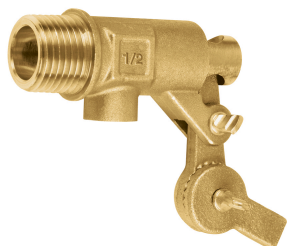

FOSET

CÓDIGO: 49033 CLAVE: VAFLO-1/2-R

Válvula de flotador de latón 1/2", reforzada, FOSET

- Fabricada en latón para máxima duración
- Conexión macho
- Robusta
- Para varilla de flotador de 1/4"

Certificaciones y garantías

• Garantizado contra defectos de fabricación o mano de obra. La garantía se puede hacer válida con cualquier distribuidor de TRUPER

Especificaciones

Medida	1/2" (13 mm)
Presión máxima	1,379 kPa / 200 PSI
Tipo de rosca	1/2" - 14 NPT
Peso	170 g
Empaque individual	Etiqueta
Inner	6
Máster	48
Pallet	5376

Inner

Medidas: Alto: 6.5 cm (2 1/2") Ancho: 7.8 cm (3") Largo: 12 cm (4 3/4")
Peso: 1.03 kg (2.27 lb)

Master

Medidas: Alto: 18 cm (7") Ancho: 13.5 cm (5 1/4") Largo: 29 cm (11 1/2")
Peso: 8.42 kg (18.56 lb)

Refacciones

Código	Clave	Descripción
48534	REF-VAFLO-1/2-R	Repuesto de balancín para VAFLO-1/2-R, FOSET

Imágenes complementarias

EMPAQUE INNER

Contiene: 6 piezas

Peso: 1.03 kg (2.27 lb)

EMPAQUE MASTER

Contiene: 8 inner (48 piezas)