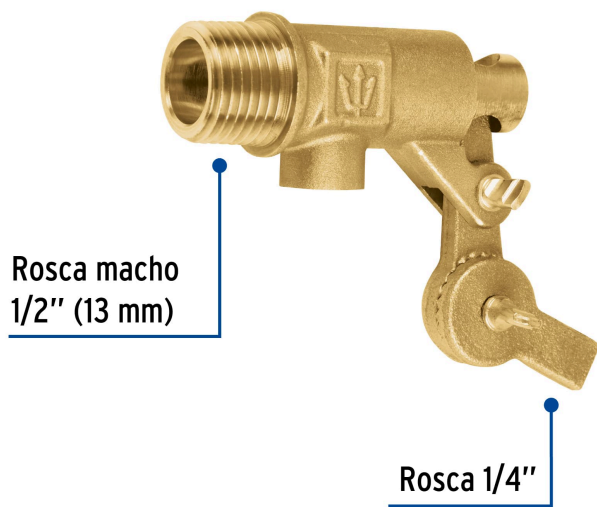

FOSET

CÓDIGO: 49033 CLAVE: VAFLO-1/2-R

Válvula de flotador de latón 1/2", reforzada, FOSET

- Fabricada en latón para máxima duración
- Conexión macho
- Robusta
- Para varilla de flotador de 1/4"

Certificaciones y garantías

• Garantizado contra defectos de fabricación o mano de obra. La garantía se puede hacer válida con cualquier distribuidor de TRUPER

Especificaciones

Medida	1/2" (13 mm)
Presión máxima	1,379 kPa / 200 PSI
Tipo de rosca	1/2" - 14 NPT
Peso	170 g
Empaque individual	Etiqueta
Inner	6
Máster	48
Pallet	5376

Inner

Medidas: Alto: 6.5 cm (2 1/2") Ancho: 7.8 cm (3") Largo: 12 cm (4 3/4")
Peso: 1.03 kg (2.27 lb)

Master

Medidas: Alto: 18 cm (7") Ancho: 13.5 cm (5 1/4") Largo: 29 cm (11 1/2")
Peso: 8.42 kg (18.56 lb)

Refacciones

Código	Clave	Descripción
48534	REF-VAFLO-1/2-R	Repuesto de balancín para VAFLO-1/2-R, FOSET

Imágenes complementarias

EMPAQUE INNER

Contiene: 6 piezas

Peso: 1.03 kg (2.27 lb)

EMPAQUE MASTER

Contiene: 8 inner (48 piezas)