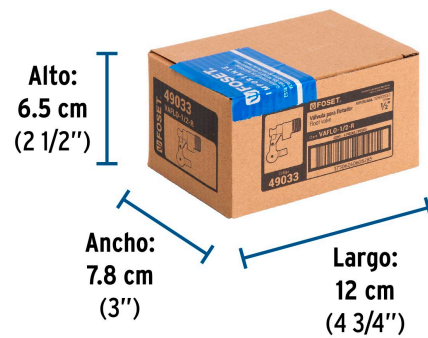

EMPAQUE INNER

Contiene: 6 piezas

Peso: 1.03 kg (2.27 lb)