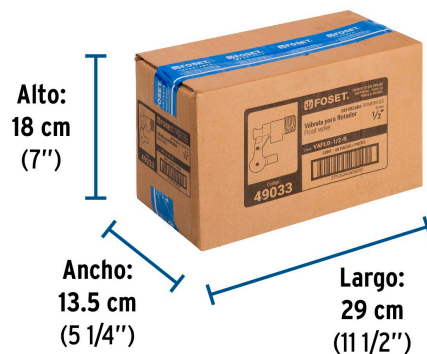

País de origen

Fabricado en China bajo las estrictas especificaciones de GRUPO TRUPER

Datos de Empaque (Medidas y pesos aproximados)

Empaque Individual

Medidas: Alto: 6 cm (2 1/4") Ancho: 2.4 cm (1") Largo: 7.4 cm (3") **Peso:** 0.17 kg (0.37 lb)

Inner

Medidas: Alto: 6.5 cm (2 1/2") Ancho: 7.8 cm (3") Largo: 12 cm (4 3/4")
Peso: 1.03 kg (2.27 lb)

Master

Medidas: Alto: 18 cm (7") Ancho: 13.5 cm (5 1/4") Largo: 29 cm (11 1/2")
Peso: 8.42 kg (18.56 lb)

Refacciones

Código	Clave	Descripción
48534	REF-VAFLO-1/2-R	Repuesto de balancín para VAFLO-1/2-R, FOSET

Imágenes complementarias

EMPAQUE INNER

Contiene: 6 piezas

Peso: 1.03 kg (2.27 lb)

EMPAQUE MASTER

Contiene: 8 inner (48 piezas)

Peso: 8.42 kg (18.56 lb)