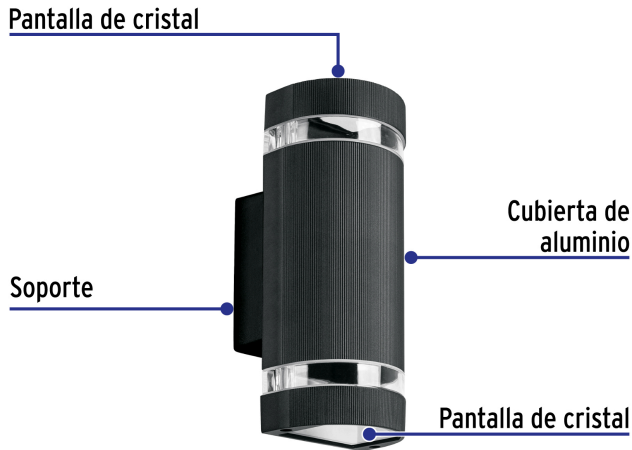

VOLTECK LAIT

CÓDIGO: 45408 CLAVE: ARB-210S

Arbotante exterior con 2 spots, lámparas no incluidas, negro

- Cuerpo de aluminio y pantallas de cristal
- Fácil instalación
- Compatible con lámparas LED de 6 W máximo cada una
- Ideal para fachadas, patios y cocheras

**Certificaciones y garantías**

- Cumple la norma: NOM-064-SCFI

**Especificaciones**

Potencia	12 W
Tensión / Frecuencia	127 V / 60 Hz
Acabado	Negro mate
Base	GU10
Grado de IP	44
Corriente máxima	200 mA
Dimensiones (Largo x Ancho x Alto)	10 x 6 x 23 cm
Empaque individual	Caja
Inner	2
Master	24
Pallet	384

País de origen

Producto fabricado en China bajo las estrictas especificaciones de Truper

Imágenes complementarias

Grado de protección (IP)

1ER. DÍGITO: PROTECCIÓN CONTRA SÓLIDOS	2DO. DÍGITO: PROTECCIÓN CONTRA LÍQUIDOS
X Sin protección	X Sin protección
1 Protección contra objetos de diámetro superior a 50 mm	1 Protección contra goteo vertical o condensación
2 Protección contra objetos de diámetro superior a 12 mm	2 Protección contra goteo con una inclinación de 15°
3 Protección contra objetos con diámetro superior a 2.5 mm	3 Protección contra goteo con una inclinación de 60°
4 Protección contra objetos con diámetro superior a 1 mm	4 Protección contra salpicaduras de gotas en todas direcciones
5 Protección contra ingreso limitado de polvo	5 Protección contra chorros de agua a baja presión
6 Protección total contra el polvo	6 Protección contra potentes y continuos chorros de agua
	7 Protección contra inmersiones temporales
	8 Protección contra inmersiones prolongadas o permanentes