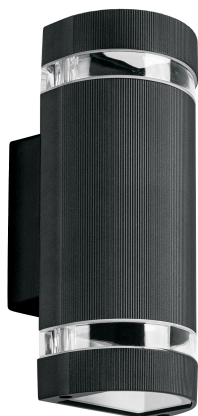

VOLTECK LAIT

CÓDIGO: 45408 CLAVE: ARB-210S

Arbotante exterior con 2 spots, lámparas no incluidas, negro

- Cuerpo de aluminio y pantallas de cristal
- Fácil instalación
- Compatible con lámparas LED de 6 W máximo cada una
- Ideal para fachadas, patios y cocheras

**Certificaciones y garantías**

- Cumple la norma: NOM-064-SCFI

**Especificaciones**

Potencia	12 W
Tensión / Frecuencia	127 V / 60 Hz
Acabado	Negro mate
Base	GU10
Grado de IP	44
Corriente máxima	200 mA
Dimensiones (Largo x Ancho x Alto)	10 x 6 x 23 cm
Empaque individual	Caja
Inner	2
Master	24
Pallet	384