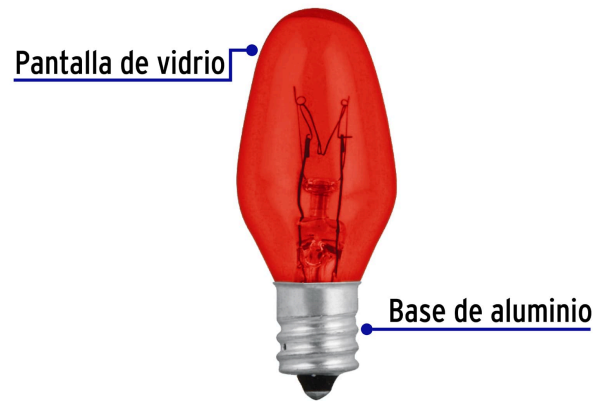

Imágenes complementarias

EMPAQUE INNER