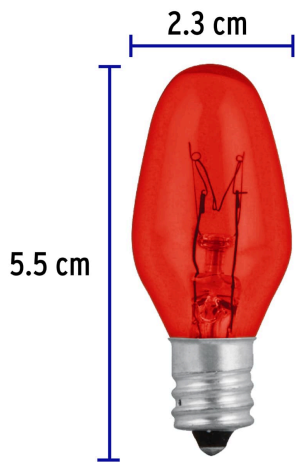

Color	Surtidos
Consumo	7.5 W
Tensión / Frecuencia	127 V / 60 Hz
Corriente	60 mA
Tiempo de vida	2 000 h
Tipo de base	E12
Medidas (diámetro x altura)	2.3 cm x 5.5 cm
Empaque individual	Caja con 50 piezas
Inner	1
Máster	16
Pallet	512

Incluye

10 piezas de cada color

País de origen

Fabricado en China bajo las estrictas especificaciones de GRUPO TRUPER

Imágenes complementarias

EMPAQUE INNER

Alto:
12 cm
(4 1/2")

Ancho:
6.1 cm
(2 1/2")

Largo:
24 cm
(9 1/2")

Contiene: 1 piezas

Peso: 0.27 kg (0.6 lb)

Imágenes complementarias

EMPAQUE MASTER**Contiene:** 16 inner (16 piezas)**Peso:** 4.74 kg (10.5 lb)