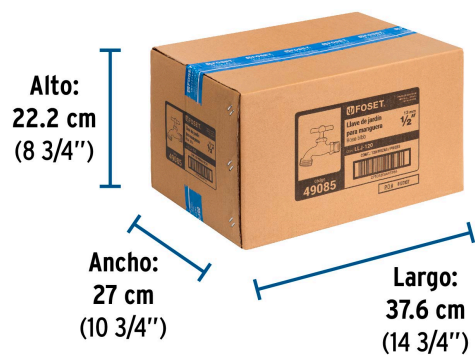

Conexión de entrada	1/2" - 14 NPT
Conexión de salida	3/4" - 11.5 NH (3 hilos)
Presión máxima	6 kgf/cm ²
Peso	120 g
Inner	12
Máster	120
Pallet	7800

País de origen

Fabricado en China bajo las estrictas especificaciones de GRUPO TRUPER

Datos de Empaque (Medidas y pesos aproximados)

Empaque Individual

Medidas: Alto: 6.4 cm (2 1/2") Ancho: 2.7 cm (1") Largo: 7.5 cm (3") **Peso:** 0.11 kg (0.24 lb)

Inner

Medidas: Alto: 7 cm (2 3/4") Ancho: 10.5 cm (4 1/4") Largo: 24.5 cm (9 3/4") **Peso:** 1.46 kg (3.22 lb)

Master

Medidas: Alto: 22.2 cm (8 3/4") Ancho: 27 cm (10 3/4") Largo: 37.6 cm (14 3/4") **Peso:** 15 kg (33.07 lb)

Imágenes complementarias

EMPAQUE INNER

Contiene: 12 piezas

Peso: 1.46 kg (3.22 lb)

Imágenes complementarias

EMPAQUE MASTER

Contiene: 10 inner (120 piezas)

Peso: 15 kg (33.07 lb)