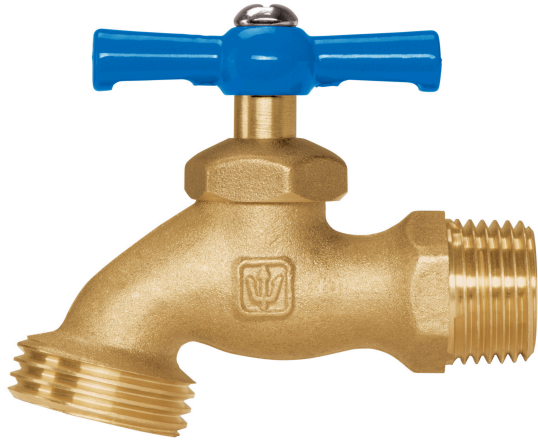

FOSET

CÓDIGO: 49085 CLAVE: LLJ-120

Llave p/manguera, de latón, 120g, 1/2", granel, FOSET

- Fabricada de latón para máxima duración
- Maneral metálico
- Cierre de compresión
- Para jardín y tomas de agua

**Certificaciones y garantías****Especificaciones**

Conexión de entrada	1/2" - 14 NPT
Conexión de salida	3/4" - 11.5 NH (3 hilos)
Presión máxima	6 kgf/cm ²
Peso	120 g
Inner	12
Máster	120
Pallet	7800

País de origen

Fabricado en China bajo las estrictas especificaciones de GRUPO TRUPER

Master

Medidas: Alto: 22.2 cm (8 3/4") Ancho: 27 cm (10 3/4") Largo: 37.6 cm (14 3/4") **Peso:** 15 kg (33.07 lb)

Imágenes complementarias

EMPAQUE INNER

Contiene: 12 piezas

Peso: 1.46 kg (3.22 lb)

Imágenes complementarias