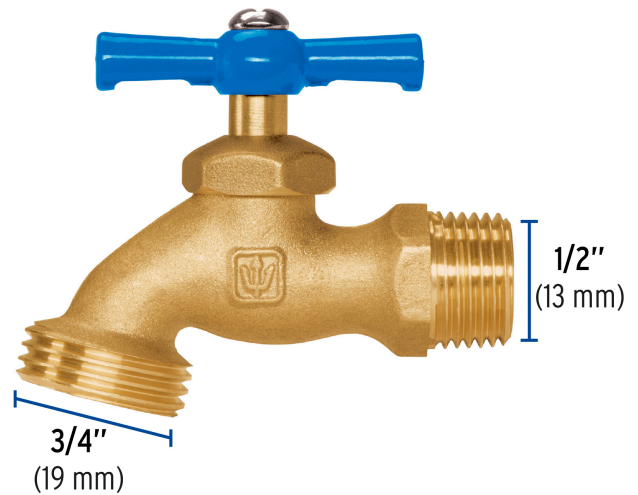

FOSET

CÓDIGO: 49085 CLAVE: LLJ-120

Llave p/manguera, de latón, 120g, 1/2", granel, FOSET

- Fabricada de latón para máxima duración
- Maneral metálico
- Cierre de compresión
- Para jardín y tomas de agua

**Certificaciones y garantías****Especificaciones**

Conexión de entrada	1/2" - 14 NPT
Conexión de salida	3/4" - 11.5 NH (3 hilos)
Presión máxima	6 kgf/cm ²
Peso	120 g
Inner	12
Máster	120
Pallet	7800

País de origen

Fabricado en China bajo las estrictas especificaciones de GRUPO TRUPER

Datos de Empaque (Medidas y pesos aproximados)

Empaque Individual

Medidas: Alto: 6.4 cm (2 1/2") Ancho: 2.7 cm (1") Largo: 7.5 cm (3") **Peso:** 0.11 kg (0.24 lb)

Inner

Medidas: Alto: 7 cm (2 3/4") Ancho: 10.5 cm (4 1/4") Largo: 24.5 cm (9 3/4") **Peso:** 1.46 kg (3.22 lb)

Master

Medidas: Alto: 22.2 cm (8 3/4") Ancho: 27 cm (10 3/4") Largo: 37.6 cm (14 3/4") **Peso:** 15 kg (33.07 lb)

Imágenes complementarias

EMPAQUE INNER

Contiene: 12 piezas

Peso: 1.46 kg (3.22 lb)

Imágenes complementarias