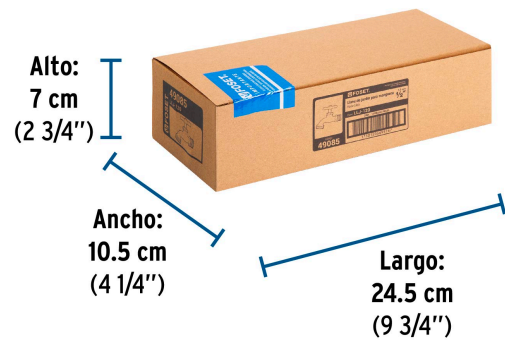

Conexión de entrada	1/2" - 14 NPT
Conexión de salida	3/4" - 11.5 NH (3 hilos)
Presión máxima	6 kgf/cm ²
Peso	120 g
Inner	12
Máster	120
Pallet	7800

País de origen

Fabricado en China bajo las estrictas especificaciones de GRUPO TRUPER

Datos de Empaque (Medidas y pesos aproximados)

Empaque Individual

Medidas: Alto: 6.4 cm (2 1/2") Ancho: 2.7 cm (1") Largo: 7.5 cm (3") **Peso:** 0.11 kg (0.24 lb)

Inner

Medidas: Alto: 7 cm (2 3/4") Ancho: 10.5 cm (4 1/4") Largo: 24.5 cm (9 3/4") **Peso:** 1.46 kg (3.22 lb)

Master

Medidas: Alto: 22.2 cm (8 3/4") Ancho: 27 cm (10 3/4") Largo: 37.6 cm (14 3/4") **Peso:** 15 kg (33.07 lb)

Imágenes complementarias

EMPAQUE INNER

Contiene: 12 piezas

Peso: 1.46 kg (3.22 lb)

Imágenes complementarias

EMPAQUE MASTER

Contiene: 10 inner (120 piezas)

Peso: 15 kg (33.07 lb)