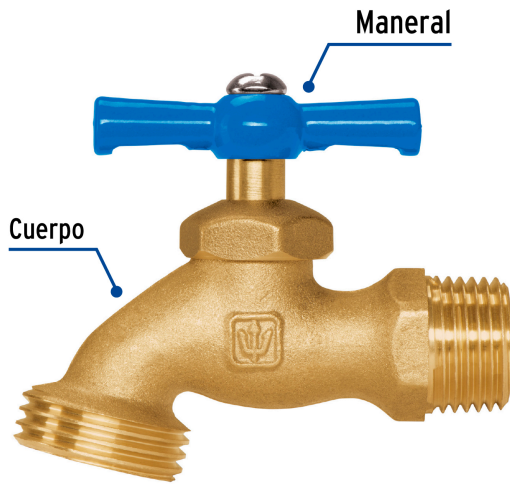

FOSET

CÓDIGO: 49085 CLAVE: LLJ-120

Llave p/manguera, de latón, 120g, 1/2", granel, FOSET

- Fabricada de latón para máxima duración
- Maneral metálico
- Cierre de compresión
- Para jardín y tomas de agua

**Certificaciones y garantías****Especificaciones**

Conexión de entrada	1/2" - 14 NPT
Conexión de salida	3/4" - 11.5 NH (3 hilos)
Presión máxima	6 kgf/cm ²
Peso	120 g
Inner	12
Máster	120
Pallet	7800

País de origen

Fabricado en China bajo las estrictas especificaciones de GRUPO TRUPER

Datos de Empaque (Medidas y pesos aproximados)

Empaque Individual

Medidas: Alto: 6.4 cm (2 1/2") Ancho: 2.7 cm (1") Largo: 7.5 cm (3") **Peso:** 0.11 kg (0.24 lb)

Inner

Medidas: Alto: 7 cm (2 3/4") Ancho: 10.5 cm (4 1/4") Largo: 24.5 cm (9 3/4") **Peso:** 1.46 kg (3.22 lb)

Master

Medidas: Alto: 22.2 cm (8 3/4") Ancho: 27 cm (10 3/4") Largo: 37.6 cm (14 3/4") **Peso:** 15 kg (33.07 lb)

Imágenes complementarias

EMPAQUE INNER

Contiene: 12 piezas

Peso: 1.46 kg (3.22 lb)

Imágenes complementarias