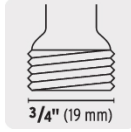

FOSET

CÓDIGO: 49085 CLAVE: LLJ-120

Llave p/manguera, de latón, 120g, 1/2", granel, FOSET

- Fabricada de latón para máxima duración
- Maneral metálico
- Cierre de compresión
- Para jardín y tomas de agua

**Certificaciones y garantías****Especificaciones**

Conexión de entrada	1/2" - 14 NPT
Conexión de salida	3/4" - 11.5 NH (3 hilos)
Presión máxima	6 kgf/cm ²
Peso	120 g
Inner	12
Máster	120
Pallet	7800

País de origen

Fabricado en China bajo las estrictas especificaciones de GRUPO TRUPER

Datos de Empaque (Medidas y pesos aproximados)

Empaque Individual

Medidas: Alto: 6.4 cm (2 1/2") Ancho: 2.7 cm (1") Largo: 7.5 cm (3") **Peso:** 0.11 kg (0.24 lb)

Inner

Medidas: Alto: 7 cm (2 3/4") Ancho: 10.5 cm (4 1/4") Largo: 24.5 cm (9 3/4") **Peso:** 1.46 kg (3.22 lb)

Master

Medidas: Alto: 22.2 cm (8 3/4") Ancho: 27 cm (10 3/4") Largo: 37.6 cm (14 3/4") **Peso:** 15 kg (33.07 lb)

Imágenes complementarias

EMPAQUE INNER

Contiene: 12 piezas

Peso: 1.46 kg (3.22 lb)

Imágenes complementarias