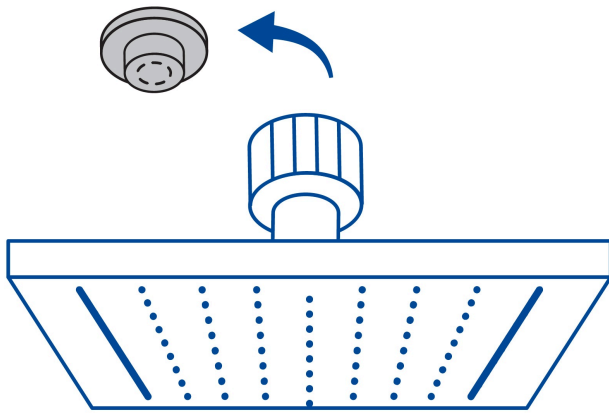

FOSET TUBIG

CÓDIGO: 47734 CLAVE: R-413

Regadera cuadrada 4", acero inox, con brazo, cromo, TUBIG

- Fabricada en acero inoxidable
- Cabeza articulada y boquillas de fácil limpieza
- Para mayor flujo de agua se puede retirar el reductor
- Funciona desde baja presión
- Grado ecológico

**Certificaciones y garantías**

- Cumple la norma NOM-008-CONAGUA

**Especificaciones**

Medida	4" (10 cm)
Acabado	Cromo
Presión de trabajo mínima	0.25 kgf/cm ²
Conexión de entrada	1/2" - 14 NPT
Brazo de pared	16 cm
Diámetro del chapetón	58 mm
Empaque individual	Caja
Inner	2
Master	12
Pallet	648

País de origen

Fabricado en China bajo las estrictas especificaciones de GRUPO TRUPER

Imágenes complementarias

Para mayor flujo de agua se puede retirar el reductor

EMPAQUE INDIVIDUAL

Peso: 0.34 kg (0.8 lb)