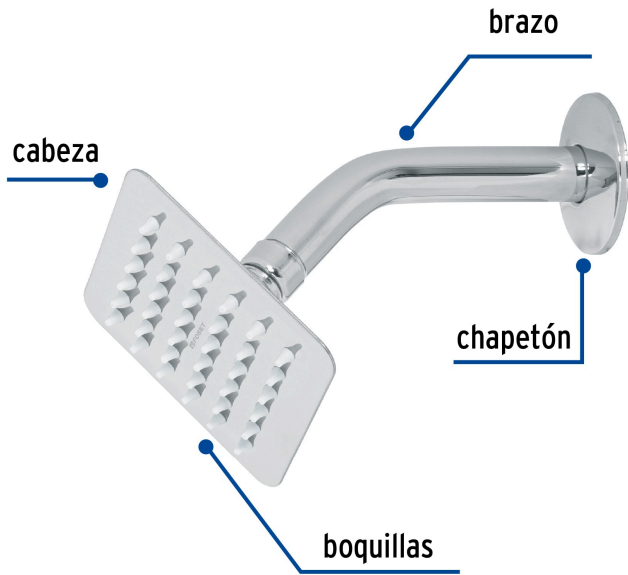

FOSET TUBIG

CÓDIGO: 47734 CLAVE: R-413

Regadera cuadrada 4", acero inox, con brazo, cromo, TUBIG

- Fabricada en acero inoxidable
- Cabeza articulada y boquillas de fácil limpieza
- Para mayor flujo de agua se puede retirar el reductor
- Funciona desde baja presión
- Grado ecológico

**Certificaciones y garantías**

- Cumple la norma NOM-008-CONAGUA

**Especificaciones**

Medida	4" (10 cm)
Acabado	Cromo
Presión de trabajo mínima	0.25 kgf/cm ²
Conexión de entrada	1/2" - 14 NPT
Brazo de pared	16 cm
Diámetro del chapetón	58 mm
Empaque individual	Caja
Inner	2
Master	12
Pallet	648

País de origen

Fabricado en China bajo las estrictas especificaciones de GRUPO TRUPER

Imágenes complementarias

Para mayor flujo de agua se puede retirar el reductor

EMPAQUE INDIVIDUAL

Peso: 0.34 kg (0.8 lb)