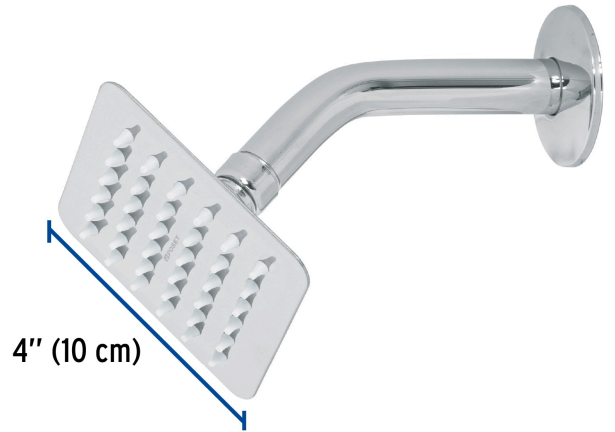

FOSET TUBIG

CÓDIGO: 47734 CLAVE: R-413

Regadera cuadrada 4", acero inox, con brazo, cromo, TUBIG

- Fabricada en acero inoxidable
- Cabeza articulada y boquillas de fácil limpieza
- Para mayor flujo de agua se puede retirar el reductor
- Funciona desde baja presión
- Grado ecológico

**Certificaciones y garantías**

- Cumple la norma NOM-008-CONAGUA

**Especificaciones**

Medida	4" (10 cm)
Acabado	Cromo
Presión de trabajo mínima	0.25 kgf/cm ²
Conexión de entrada	1/2" - 14 NPT
Brazo de pared	16 cm
Diámetro del chapetón	58 mm
Empaque individual	Caja
Inner	2
Master	12
Pallet	648

País de origen

Fabricado en China bajo las estrictas especificaciones de GRUPO TRUPER

Imágenes complementarias

Para mayor flujo de agua se puede retirar el reductor

EMPAQUE INDIVIDUAL

Peso: 0.34 kg (0.8 lb)