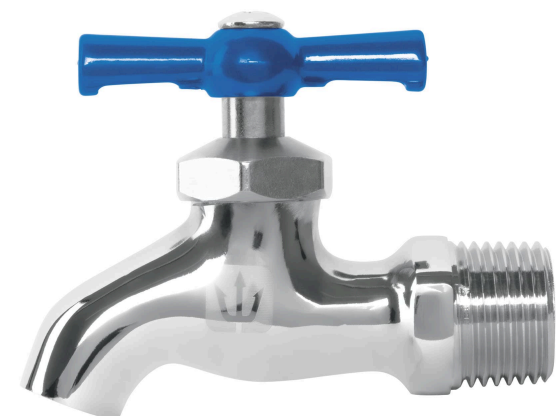

FOSET

CÓDIGO: 49086 CLAVE: LLJ-135C

**Llave de nariz de latón cromado, 135 g, entrada 1/2", FOSET**

- Fabricada de latón para máxima duración
- Acabado cromo
- Maneral metálico
- Cierre de compresión
- Para jardín y tomas de agua

**Certificaciones y garantías**

- Garantizado contra defectos de fabricación o mano de obra. La garantía se puede hacer válida con cualquier distribuidor de TRUPER

**Especificaciones**

Presión máxima	6 kgf/cm <sup>2</sup>
Conexión de entrada	1/2" - 14 NPT
Peso	135 g
Empaque individual	Granel
Inner	6
Master	36
Pallet	6912