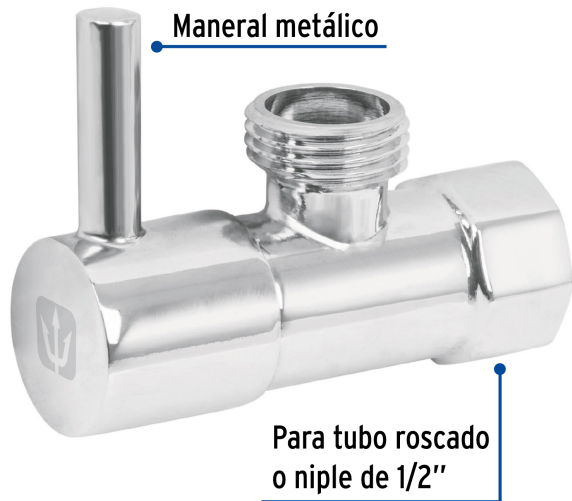

FOSET

CÓDIGO: 49114 CLAVE: ANG-05BL

Llave angular 1/2", 1/4 de vuelta, roscable, maneral palanca

- Cuerpo de latón para máxima duración
- Maneral metálico
- Cartucho cerámico de 1/4 de vuelta
- Para agua fría y caliente

Certificaciones y garantías

Especificaciones

Acabado	Cromo
Medidas	1/2" (13 mm) x 1/2" (13 mm)
Conexión de entrada	1/2" - 14 NPT
Conexión de salida	1/2" - 14 NPSM
Presión máxima	1,034 kPa / 150 PSI
Empaque individual	Caja
Inner	4
Máster	24
Pallet	3720

País de origen

Fabricado en China bajo las estrictas especificaciones de GRUPO TRUPER

Imágenes complementarias

EMPAQUE INNER

Contiene: 4 piezas

Peso: 0.61 kg (1.3 lb)

EMPAQUE MASTER

Contiene: 6 inner (24 piezas)