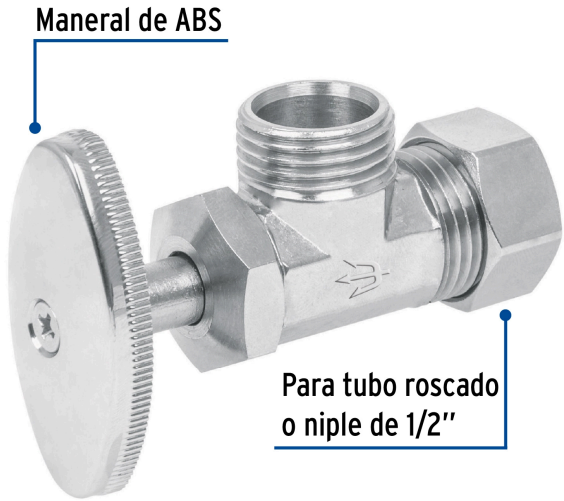

FOSET

CÓDIGO: 49109 CLAVE: ANG-03

**Llave angular 1/2", multivuelta, barrilito, FOSET**

- Cuerpo de latón para máxima duración
- Maneral de ABS
- Para tubo de cobre de 1/2"
- Para agua fría y caliente
- Cierre hermético de compresión

**Certificaciones y garantías**

• Garantizado contra defectos de fabricación o mano de obra. La garantía se puede hacer válida con cualquier distribuidor de TRUPER

**Especificaciones**

Acabado	Cromo
Medidas	1/2" (13 mm) x 1/2" (13 mm)
Conexión de entrada	1/2" - 14 NPS
Conexión de salida	1/2" - 14 NPSM
Presión máxima	1,034 kPa / 150 PSI
Empaque individual	Granel
Inner	6
Master	72
Pallet	8640

**País de origen**

**Fabricado en China bajo las estrictas especificaciones de GRUPO TRUPER**

**Imágenes complementarias**

**EMPAQUE INNER**

Contiene: 6 piezas

Peso: 0.65 kg (1.4 lb)

**EMPAQUE MASTER**

Contiene: 12 inner (72 piezas)