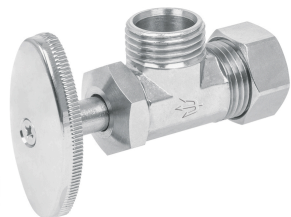

FOSET

CÓDIGO: 49109 CLAVE: ANG-03

**Llave angular 1/2", multivuelta, barrilito, FOSET**

- Cuerpo de latón para máxima duración
- Maneral de ABS
- Para tubo de cobre de 1/2"
- Para agua fría y caliente
- Cierre hermético de compresión

**Certificaciones y garantías**

• Garantizado contra defectos de fabricación o mano de obra. La garantía se puede hacer válida con cualquier distribuidor de TRUPER

**Especificaciones**

Acabado	Cromo
Medidas	1/2" (13 mm) x 1/2" (13 mm)
Conexión de entrada	1/2" - 14 NPS
Conexión de salida	1/2" - 14 NPSM
Presión máxima	1,034 kPa / 150 PSI
Empaque individual	Granel
Inner	6
Master	72
Pallet	8640

**País de origen**

**Fabricado en China bajo las estrictas especificaciones de GRUPO TRUPER**

**Imágenes complementarias**

**EMPAQUE INNER**

Contiene: 6 piezas

Peso: 0.65 kg (1.4 lb)

**EMPAQUE MASTER**

Contiene: 12 inner (72 piezas)