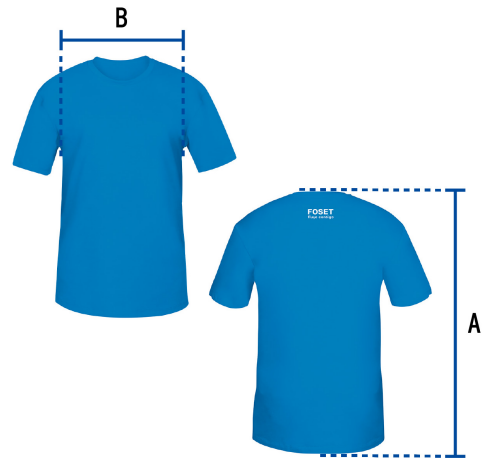

FOSET

CÓDIGO: 60420 CLAVE: CAM-FOS-40

Playera cuello redondo para hombre, azul, G, FOSET

- Las fibras naturales 100% algodón premium brindan mayor durabilidad, confort y suavidad al tacto
- Logotipos impresos
- Corte regular
- Cuello redondo
- Manga corta

País de origen**Fabricado en México bajo las estrictas especificaciones de GRUPO TRUPER**

Datos de Empaque (Medidas y pesos aproximados)

Empaque Individual

Medidas: Alto: 27.5 cm (10 3/4") Ancho: 2 cm (0.75") Largo: 18.5 cm (7 1/4") **Peso:** 0.19 kg (0.42 lb)

Inner

Medidas: Alto: 28 cm (11 ") Ancho: 12 cm (4 3/4") Largo: 39.5 cm (15 1/2") **Peso:** 2.3 kg (5.07 lb)

Master

Medidas: Alto: 34 cm (13 1/2") Ancho: 40.2 cm (15 3/4") Largo: 59.5 cm (23 1/2") **Peso:** 15.08 kg (33.25 lb)

Imágenes complementarias

Talla G

Espalda (A)	75.6 cm
Pecho (B)	55.9 cm

Lavar en máquina en ciclo normal con agua tibia (30°) con jabón o detergente. Lavar con colores semejantes

Solo blanqueador sin cloro