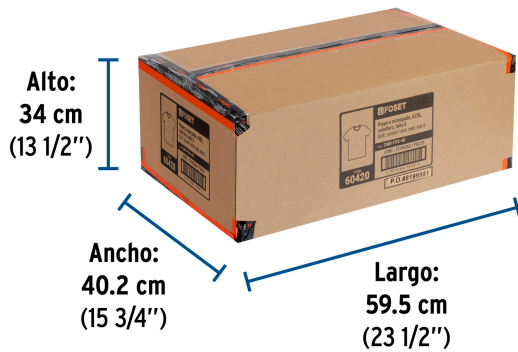

País de origen**Fabricado en México bajo las estrictas especificaciones de GRUPO TRUPER**

Datos de Empaque (Medidas y pesos aproximados)

Empaque Individual

Medidas: Alto: 27.5 cm (10 3/4") Ancho: 2 cm (0.75") Largo: 18.5 cm (7 1/4") **Peso:** 0.19 kg (0.42 lb)

Inner

Medidas: Alto: 28 cm (11 ") Ancho: 12 cm (4 3/4") Largo: 39.5 cm (15 1/2") **Peso:** 2.3 kg (5.07 lb)

Master

Medidas: Alto: 34 cm (13 1/2") Ancho: 40.2 cm (15 3/4") Largo: 59.5 cm (23 1/2") **Peso:** 15.08 kg (33.25 lb)

Secar a máquina a temperatura baja

No planchar sobre la impresión

No lavar en seco

Imágenes complementarias

EMPAQUE INDIVIDUAL

Peso: 0.19 kg (0.42 lb)

EMPAQUE INNER

Contiene: 12 piezas

Peso: 2.3 kg (5.07 lb)

EMPAQUE MASTER

Contiene: 6 inner (72 piezas)

Peso: 15.08 kg (33.25 lb)