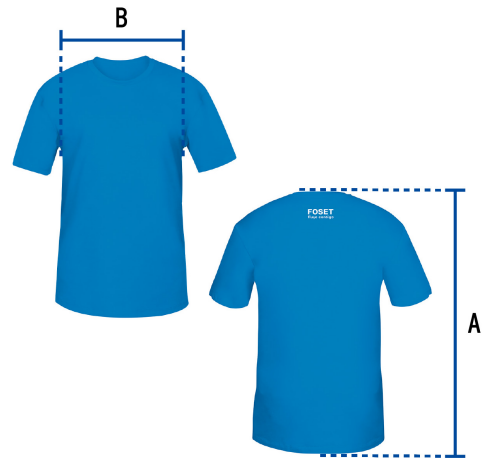

FOSET

CÓDIGO: 60421 CLAVE: CAM-FOS-42

Playera cuello redondo para hombre, azul, EG, FOSET

- Las fibras naturales 100% algodón premium brindan mayor durabilidad, confort y suavidad al tacto
- Logotipos impresos
- Corte regular
- Cuello redondo
- Manga corta

País de origen**Fabricado en México bajo las estrictas especificaciones de GRUPO TRUPER**

Datos de Empaque (Medidas y pesos aproximados)

Empaque Individual

Medidas: Alto: 28 cm (11 ") Ancho: 2 cm (1/4") Largo: 19 cm (7 1/2") **Peso:** 0.21 kg (0.46 lb)

Inner

Medidas: Alto: 28.5 cm (11 1/4") Ancho: 12 cm (4 3/4") Largo: 39.5 cm (15 1/2") **Peso:** 2.64 kg (5.82 lb)

Master

Medidas: Alto: 34.4 cm (13 1/2") Ancho: 40.4 cm (16 ") Largo: 59.5 cm (23 1/2") **Peso:** 17.36 kg (38.27 lb)

Imágenes complementarias

Talla EG

Espalda (A)	78.1 cm
Pecho (B)	61 cm

Lavar en máquina en ciclo normal con agua tibia (30°) con jabón o detergente. Lavar con colores semejantes

Solo blanqueador sin cloro

Secar a máquina a temperatura baja