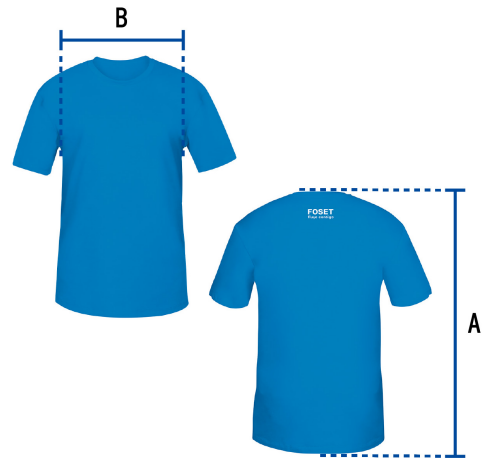

FOSET

CÓDIGO: 60421 CLAVE: CAM-FOS-42

**Playera cuello redondo para hombre, azul, EG, FOSET**

- Las fibras naturales 100% algodón premium brindan mayor durabilidad, confort y suavidad al tacto
- Logotipos impresos
- Corte regular
- Cuello redondo
- Manga corta

## Empaque Individual

**Medidas:** Alto: 28 cm (11 ") Ancho: 2 cm (1/4") Largo: 19 cm (7 1/2") **Peso:** 0.21 kg (0.46 lb)

## Inner

**Medidas:** Alto: 28.5 cm (11 1/4") Ancho: 12 cm (4 3/4") Largo: 39.5 cm (15 1/2") **Peso:** 2.64 kg (5.82 lb)

## Master

**Medidas:** Alto: 34.4 cm (13 1/2") Ancho: 40.4 cm (16 ") Largo: 59.5 cm (23 1/2") **Peso:** 17.36 kg (38.27 lb)