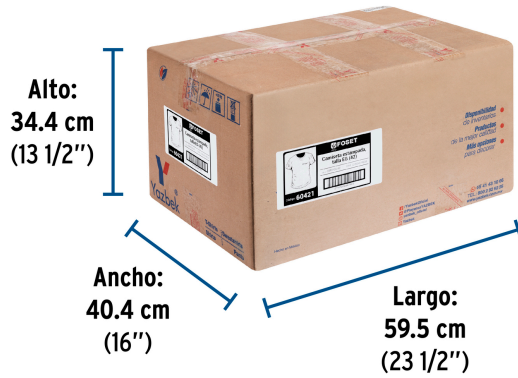

País de origen**Fabricado en México bajo las estrictas especificaciones de GRUPO TRUPER**

Datos de Empaque (Medidas y pesos aproximados)

Empaque Individual

Medidas: Alto: 28 cm (11 ") Ancho: 2 cm (1/4") Largo: 19 cm (7 1/2") **Peso:** 0.21 kg (0.46 lb)

Inner

Medidas: Alto: 28.5 cm (11 1/4") Ancho: 12 cm (4 3/4") Largo: 39.5 cm (15 1/2") **Peso:** 2.64 kg (5.82 lb)

Master

Medidas: Alto: 34.4 cm (13 1/2") Ancho: 40.4 cm (16 ") Largo: 59.5 cm (23 1/2") **Peso:** 17.36 kg (38.27 lb)

No planchar sobre la impresión

No lavar en seco

Imágenes complementarias

EMPAQUE INDIVIDUAL

Peso: 0.21 kg (0.46 lb)

EMPAQUE INNER

Contiene: 12 piezas

Peso: 2.64 kg (5.82 lb)

EMPAQUE MASTER

Contiene: 6 inner (72 piezas)

Peso: 17.36 kg (38.27 lb)