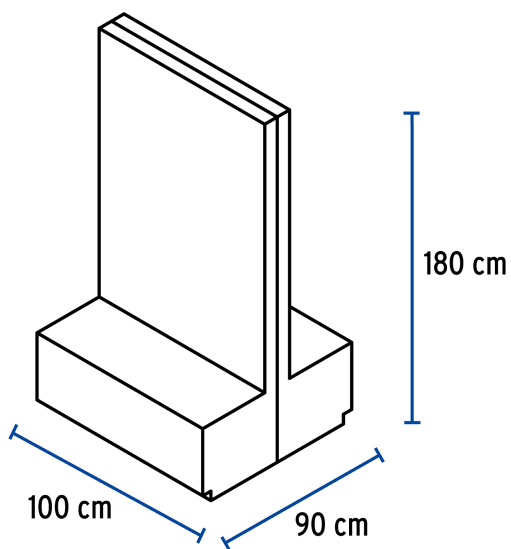

Imágenes complementarias

Modulables en isla