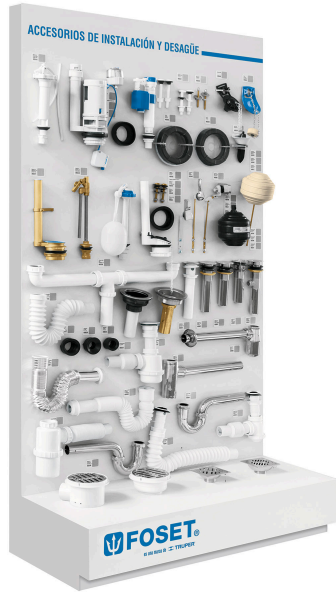

FOSET

CÓDIGO: 55858 CLAVE: EX-PI-WCES

Exhibidor de piso para WC, FOSET

- Fabricado en MDF con recubrimiento melamínico y estructura interna en perfil metálico
- Módulos independientes
- Modulables con exhibidores de piso de grifería EX-PI-BA, EX-PI-AQ, EX-PI-AE, EX-PI-EL y EX-PI-RI
- Producto no funcional, exclusivo para exhibición

1 Pieza: 49343 (VW-017) Válvula de llenado de plástico para tanque bajo

1 Pieza: 49341 (VW-613) Válvula de descarga de latón para tanque bajo

1 Pieza: 49340 (VW-513) Válvula de llenado de latón para tanque bajo