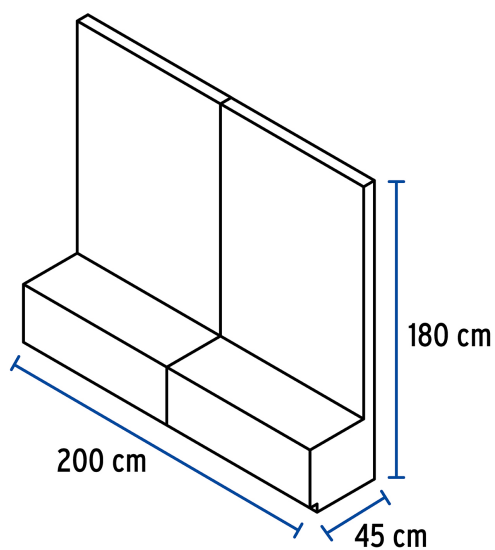

Modulables en línea