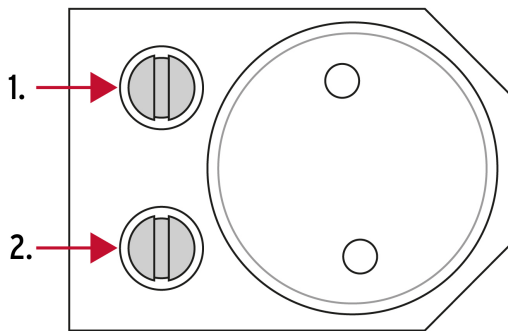

HERMEX

CÓDIGO: 43607 CLAVE: CIPU-H

Cierrapuertas hidráulico color negro, HERMEX

- Cuerpo de aluminio y brazo articulado de acero
- Con soporte paralelo para facilitar instalación
- 2 Válvulas independientes, una que controla la velocidad de cierre (130° a 15°) y otra que controla el cierre final (15° a 0°) para seguridad y confort
- 3 Niveles de ajuste para instalación y grados de apertura
- Para puertas abatibles izquierdas y derechas de 40 a 80 kg

**Certificaciones y garantías****Especificaciones**

Color	Negro
Apertura	160°
Largo del brazo	370 mm (extendido) y 190 mm (cerrado)
Empaque individual	Caja
Inner	1
Máster	4
Pallet	576

País de origen

Fabricado en China bajo las estrictas especificaciones de GRUPO TRUPER

Imágenes complementarias

Especificaciones	Nivel 2 EN2	Nivel 3 EN3	Nivel 4 EN4
Ancho máximo de la puerta	850 mm	950 mm	1100 mm
Peso máximo de la puerta	40 kg	60 kg	80 kg
Ángulo máximo de apertura	160°	160°	145°

Válvulas independientes que controlan:

1. Velocidad de cierre (130° a 15°)
2. Cierre final (15° a 0°)

Imágenes complementarias

EMPAQUE INDIVIDUAL

Peso: 1.6 kg (3.5 lb)

EMPAQUE MASTER

Contiene: 4 piezas

Peso: 6.62 kg (14.6 lb)