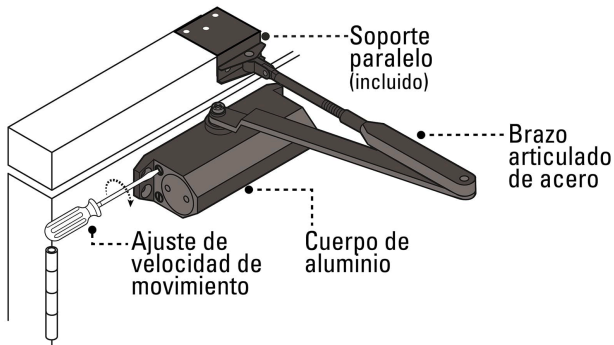

Imágenes complementarias

Especificaciones	Nivel 2 EN2	Nivel 3 EN3	Nivel 4 EN4
Ancho máximo de la puerta	850 mm	950 mm	1100 mm
Peso máximo de la puerta	40 kg	60 kg	80 kg
Ángulo máximo de apertura	160°	160°	145°