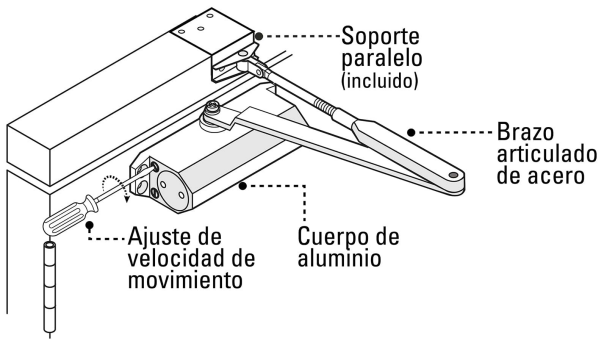

HERMEX

CÓDIGO: 43608 CLAVE: CIPU-B

Cierrapuertas hidráulico color blanco, HERMEX

- Cuerpo de aluminio y brazo articulado de acero
- Con soporte paralelo para facilitar instalación
- 2 Válvulas independientes, una que controla la velocidad de cierre (130° a 15°) y otra que controla el cierre final (15° a 0°) para seguridad y confort
- 3 Niveles de ajuste para instalación y grados de apertura
- Para puertas abatibles izquierdas y derechas de 40 a 80 kg

Apertura 160°

Incluye tornillería

Rápido Lento
Velocidad de cierre ajustable

Soporte

Certificaciones y garantías**Especificaciones**

Color	Blanco
Apertura	160°
Largo del brazo	370 mm (extendido) y 190 mm (cerrado)
Empaque individual	Caja
Pallet	576
Inner	1
Master	4

País de origen**Fabricado en China bajo las estrictas especificaciones de GRUPO TRUPER**

Imágenes complementarias

Especificaciones	Nivel 2 EN2	Nivel 3 EN3	Nivel 4 EN4
Ancho máximo de la puerta	850 mm	950 mm	1100 mm
Peso máximo de la puerta	40 kg	60 kg	80 kg
Ángulo máximo de apertura	160°	160°	145°

Válvulas independientes que controlan:

1. Velocidad de cierre (130° a 15°)
2. Cierre final (15° a 0°)

EMPAQUE INDIVIDUAL

Peso: 1.61 kg (3.6 lb)

Imágenes complementarias

EMPAQUE MASTER

Contiene: 4 piezas

Peso: 6.62 kg (14.6 lb)