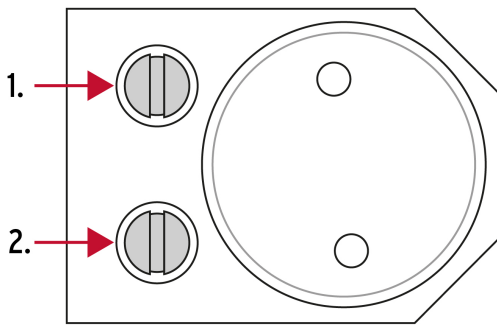

HERMEX

CÓDIGO: 43608 CLAVE: CIPU-B

Cierrapuertas hidráulico color blanco, HERMEX

- Cuerpo de aluminio y brazo articulado de acero
- Con soporte paralelo para facilitar instalación
- 2 Válvulas independientes, una que controla la velocidad de cierre (130° a 15°) y otra que controla el cierre final (15° a 0°) para seguridad y confort
- 3 Niveles de ajuste para instalación y grados de apertura
- Para puertas abatibles izquierdas y derechas de 40 a 80 kg

Apertura 160°

Incluye tornillería

Rápido Lento
Velocidad de cierre ajustable

Soporte

Certificaciones y garantías**Especificaciones**

Color	Blanco
Apertura	160°
Largo del brazo	370 mm (extendido) y 190 mm (cerrado)
Empaque individual	Caja
Pallet	576
Inner	1
Master	4

País de origen**Fabricado en China bajo las estrictas especificaciones de GRUPO TRUPER**

Imágenes complementarias

Especificaciones	Nivel 2 EN2	Nivel 3 EN3	Nivel 4 EN4
Ancho máximo de la puerta	850 mm	950 mm	1100 mm
Peso máximo de la puerta	40 kg	60 kg	80 kg
Ángulo máximo de apertura	160°	160°	145°

Válvulas independientes que controlan:

1. Velocidad de cierre (130° a 15°)
2. Cierre final (15° a 0°)

EMPAQUE INDIVIDUAL

Peso: 1.61 kg (3.6 lb)

Imágenes complementarias

EMPAQUE MASTER

Contiene: 4 piezas

Peso: 6.62 kg (14.6 lb)