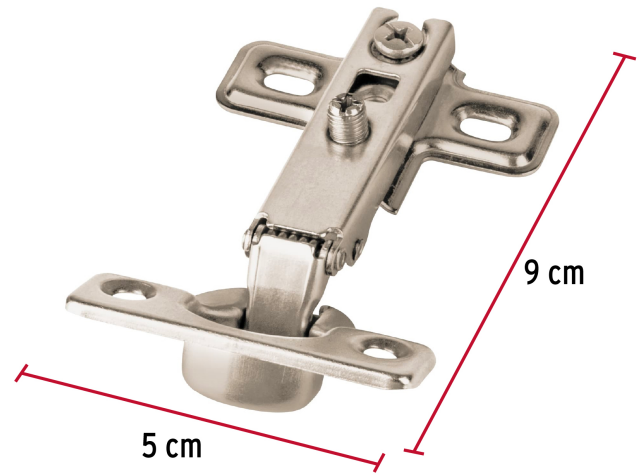

HERMEX

CÓDIGO: 43156 CLAVE: BIDI-95C

2 bisagras bidimensionales 95°, cobertura completa, HERMEX

- Fabricadas en acero con acabado niquelado
- Instalación oculta para gabinetes
- Uso en carpintería y en la industria mueblera

**Certificaciones y garantías****Especificaciones**

Apertura	95°
Número de orificios	4
Medidas (ancho x largo)	5 x 9 cm
Empaque individual	Bolsa con 2 piezas
Inner	6
Máster	120
Pallet	3840

País de origen**Fabricado en China bajo las estrictas especificaciones de GRUPO TRUPER**

Imágenes complementarias

EMPAQUE INNER

Contiene: 6 piezas

Peso: 0.54 kg (1.2 lb)

EMPAQUE MASTER

Contiene: 20 inner (120 piezas)

Peso: 11.4 kg (25 lb)