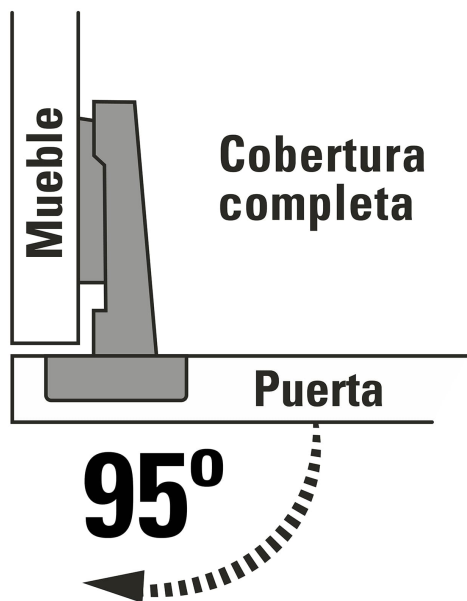

HERMEX

CÓDIGO: 43156 CLAVE: BIDI-95C

Bolsa c/2 bisagras bidimensionales de 95° cobertura completa

- Fabricadas en acero con acabado niquelado
- Cierre suave
- Instalación oculta para gabinetes
- Uso en carpintería y en la industria mueblera

Incluye
tornillería

Certificaciones y garantías

Especificaciones

Apertura	95°
Número de orificios	4
Medidas (ancho x largo)	5 x 9 cm
Empaque individual	Bolsa con 2 piezas
Pallet	3840
Inner	6
Master	120

País de origen

Fabricado en China bajo las estrictas especificaciones de GRUPO TRUPER

Imágenes complementarias

EMPAQUE INNER

Contiene: 6 piezas

Peso: 0.54 kg (1.2 lb)

Imágenes complementarias

EMPAQUE MASTER

Contiene: 20 inner (120 piezas)

Peso: 11.4 kg (25 lb)