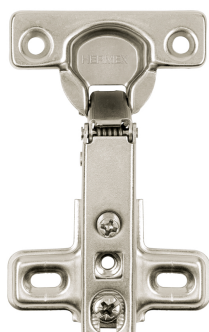

HERMEX

CÓDIGO: 43156 CLAVE: BIDI-95C

Bolsa c/2 bisagras bidimensionales de 95° cobertura completa

- Fabricadas en acero con acabado niquelado
- Cierre suave
- Instalación oculta para gabinetes
- Uso en carpintería y en la industria mueblera

Incluye
tornillería

Certificaciones y garantías

Especificaciones

Apertura	95°
Número de orificios	4
Medidas (ancho x largo)	5 x 9 cm
Empaque individual	Bolsa con 2 piezas
Pallet	3840
Inner	6
Master	120

País de origen

Peso: 11.4 kg (25 lb)