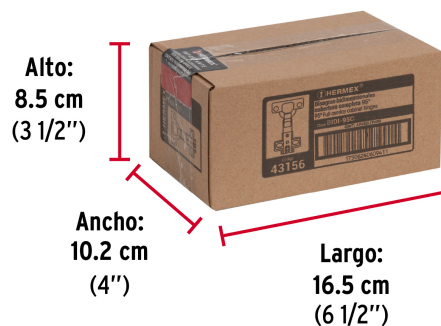

HERMEX

CÓDIGO: 43156 CLAVE: BIDI-95C

Bolsa c/2 bisagras bidimensionales de 95° cobertura completa

- Fabricadas en acero con acabado niquelado
- Cierre suave
- Instalación oculta para gabinetes
- Uso en carpintería y en la industria mueblera

Incluye
tornillería

Certificaciones y garantías

Especificaciones

Apertura	95°
Número de orificios	4
Medidas (ancho x largo)	5 x 9 cm
Empaque individual	Bolsa con 2 piezas
Pallet	3840
Inner	6
Master	120

País de origen

Fabricado en China bajo las estrictas especificaciones de GRUPO TRUPER

Imágenes complementarias

EMPAQUE INNER

Contiene: 6 piezas

Peso: 0.54 kg (1.2 lb)

Imágenes complementarias

EMPAQUE MASTER

Contiene: 20 inner (120 piezas)

Peso: 11.4 kg (25 lb)