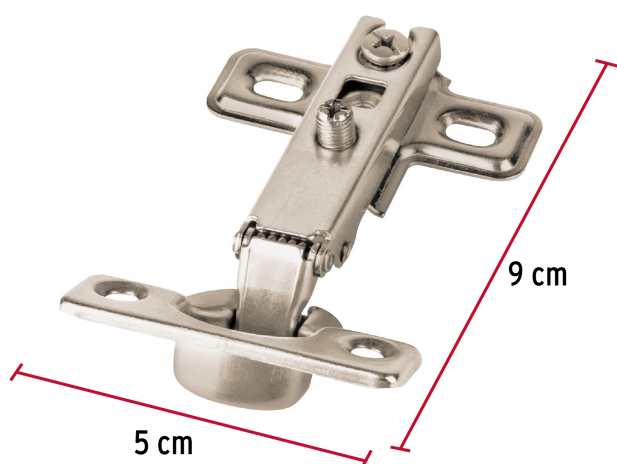

HERMEX

CÓDIGO: 43156 CLAVE: BIDI-95C

Bolsa c/2 bisagras bidimensionales de 95° cobertura completa

- Fabricadas en acero con acabado niquelado
- Cierre suave
- Instalación oculta para gabinetes
- Uso en carpintería y en la industria mueblera

Incluye
tornillería

Certificaciones y garantías

Especificaciones

Apertura	95°
Número de orificios	4
Medidas (ancho x largo)	5 x 9 cm
Empaque individual	Bolsa con 2 piezas
Pallet	3840
Inner	6
Master	120

País de origen

Fabricado en China bajo las estrictas especificaciones de GRUPO TRUPER

Imágenes complementarias

EMPAQUE INNER

Contiene: 6 piezas

Peso: 0.54 kg (1.2 lb)

Imágenes complementarias

EMPAQUE MASTER

Contiene: 20 inner (120 piezas)

Peso: 11.4 kg (25 lb)