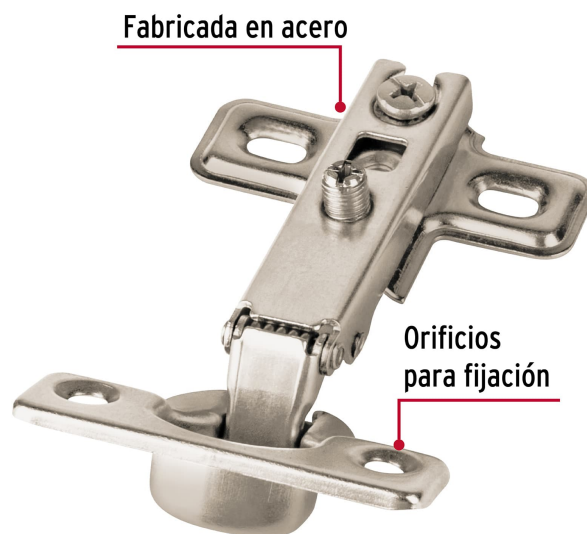

HERMEX

CÓDIGO: 43156 CLAVE: BIDI-95C

Bolsa c/2 bisagras bidimensionales de 95° cobertura completa

- Fabricadas en acero con acabado niquelado
- Cierre suave
- Instalación oculta para gabinetes
- Uso en carpintería y en la industria mueblera

Incluye
tornillería

Certificaciones y garantías

Especificaciones

Apertura	95°
Número de orificios	4
Medidas (ancho x largo)	5 x 9 cm
Empaque individual	Bolsa con 2 piezas
Pallet	3840
Inner	6
Master	120

País de origen

Fabricado en China bajo las estrictas especificaciones de GRUPO TRUPER

Imágenes complementarias

EMPAQUE INNER

Contiene: 6 piezas

Peso: 0.54 kg (1.2 lb)

Imágenes complementarias

EMPAQUE MASTER

Contiene: 20 inner (120 piezas)