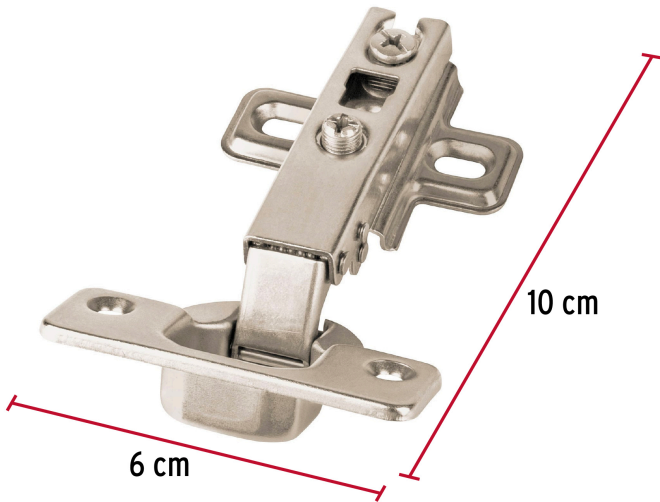

HERMEX

CÓDIGO: 43157 CLAVE: BIDI-110C

2 bisagras bidimensionales 110°, cobertura completa, HERMEX

- Fabricadas en acero con acabado niquelado
- Instalación oculta para gabinetes
- Uso en carpintería y en la industria mueblera

**Certificaciones y garantías****Especificaciones**

Apertura	110°
Número de orificios	4
Medidas (ancho x largo)	6 x 10 cm
Empaque individual	Bolsa con 2 piezas
Inner	6
Master	120
Pallet	2880

País de origen**Fabricado en China bajo las estrictas especificaciones de GRUPO TRUPER**

Imágenes complementarias

EMPAQUE INDIVIDUAL

Alto:
19.5 cm
(7 1/2")

Largo:
10.8 cm
(4 1/2")

Peso: 0.13 kg (0.2 lb)

Imágenes complementarias

EMPAQUE INNER

Contiene: 6 piezas

Peso: 0.82 kg (1.8 lb)

EMPAQUE MASTER

Contiene: 20 inner (120 piezas)

Peso: 17.3 kg (38 lb)