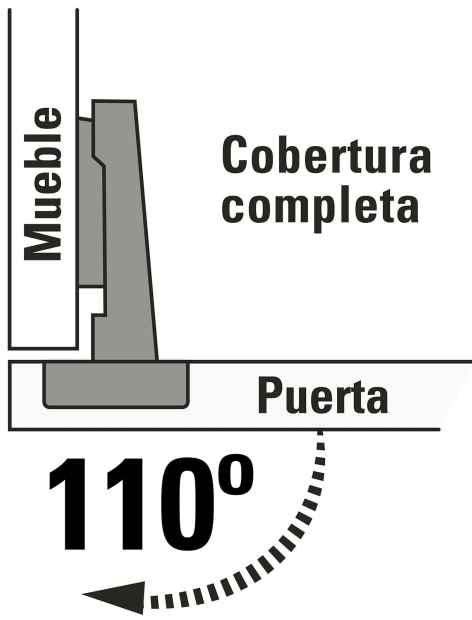

HERMEX

CÓDIGO: 43157 CLAVE: BIDI-110C

2 bisagras bidimensionales 110°, cobertura completa, HERMEX

- Fabricadas en acero con acabado niquelado
- Instalación oculta para gabinetes
- Uso en carpintería y en la industria mueblera

**Certificaciones y garantías****Especificaciones**

Apertura	110°
Número de orificios	4
Medidas (ancho x largo)	6 x 10 cm
Empaque individual	Bolsa con 2 piezas
Inner	6
Master	120
Pallet	2880

País de origen**Fabricado en China bajo las estrictas especificaciones de GRUPO TRUPER**

Imágenes complementarias

EMPAQUE INDIVIDUAL

Alto:
19.5 cm
(7 1/2")

Largo:
10.8 cm
(4 1/2")

Peso: 0.13 kg (0.2 lb)

Imágenes complementarias

EMPAQUE INNER

Contiene: 6 piezas

Peso: 0.82 kg (1.8 lb)

EMPAQUE MASTER

Contiene: 20 inner (120 piezas)

Peso: 17.3 kg (38 lb)