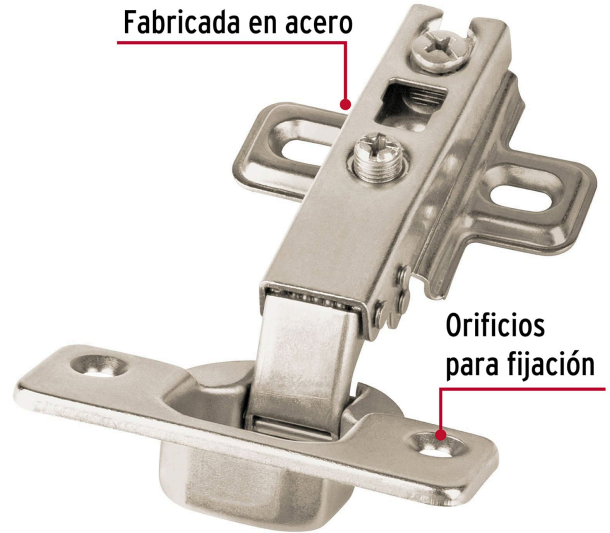

HERMEX

CÓDIGO: 43157 CLAVE: BIDI-110C

2 bisagras bidimensionales 110°, cobertura completa, HERMEX

- Fabricadas en acero con acabado niquelado
- Instalación oculta para gabinetes
- Uso en carpintería y en la industria mueblera

**Certificaciones y garantías****Especificaciones**

Apertura	110°
Número de orificios	4
Medidas (ancho x largo)	6 x 10 cm
Empaque individual	Bolsa con 2 piezas
Inner	6
Master	120
Pallet	2880

País de origen**Fabricado en China bajo las estrictas especificaciones de GRUPO TRUPER**

Imágenes complementarias

EMPAQUE INDIVIDUAL

Alto:
19.5 cm
(7 1/2")

Largo:
10.8 cm
(4 1/2")

Peso: 0.13 kg (0.2 lb)

Imágenes complementarias

EMPAQUE INNER

Contiene: 6 piezas