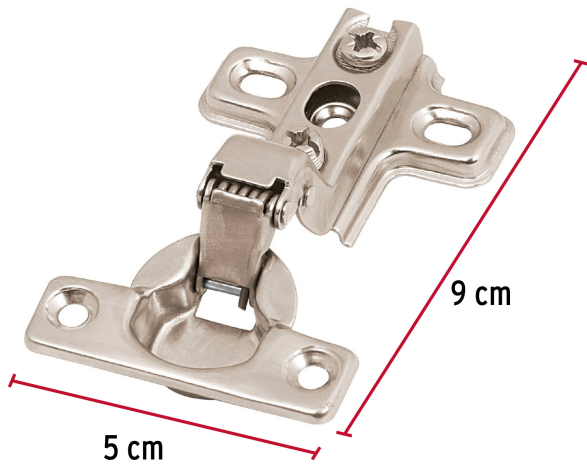

HERMEX

CÓDIGO: 43158 CLAVE: BIDI-95I

2 bisagras bidimensionales 95°, cobertura interna, HERMEX

- Fabricadas en acero con acabado niquelado
- Instalación oculta para gabinetes
- Uso en carpintería y en la industria mueblera

**Certificaciones y garantías****Especificaciones**

Apertura	95°
Número de orificios	4
Medidas (ancho x largo)	5 x 9 cm
Empaque individual	Bolsa con 2 piezas
Inner	6
Master	120
Pallet	3840

País de origen**Fabricado en China bajo las estrictas especificaciones de GRUPO TRUPER**

Imágenes complementarias

EMPAQUE INDIVIDUAL

Alto:
18 cm
(7")

Largo:
10.5 cm
(4")

Peso: 0.08 kg (0.1 lb)

Imágenes complementarias

EMPAQUE INNER

Contiene: 6 piezas

Peso: 0.54 kg (1.2 lb)

EMPAQUE MASTER

Contiene: 20 inner (120 piezas)

Peso: 11.42 kg (25.2 lb)