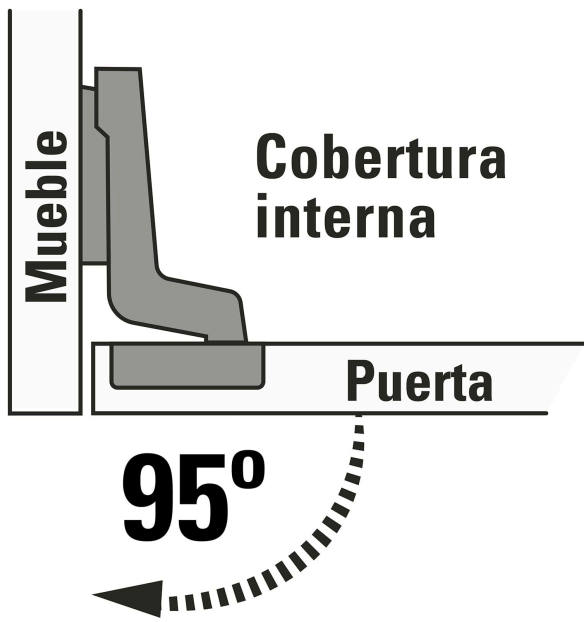

HERMEX

CÓDIGO: 43158 CLAVE: BIDI-95I

2 bisagras bidimensionales 95°, cobertura interna, HERMEX

- Fabricadas en acero con acabado niquelado
- Instalación oculta para gabinetes
- Uso en carpintería y en la industria mueblera

**Certificaciones y garantías****Especificaciones**

Apertura	95°
Número de orificios	4
Medidas (ancho x largo)	5 x 9 cm
Empaque individual	Bolsa con 2 piezas
Inner	6
Master	120
Pallet	3840

País de origen**Fabricado en China bajo las estrictas especificaciones de GRUPO TRUPER**

Imágenes complementarias

EMPAQUE INDIVIDUAL

Alto:
18 cm
(7")

Largo:
10.5 cm
(4")

Peso: 0.08 kg (0.1 lb)

Imágenes complementarias

EMPAQUE INNER

Contiene: 6 piezas