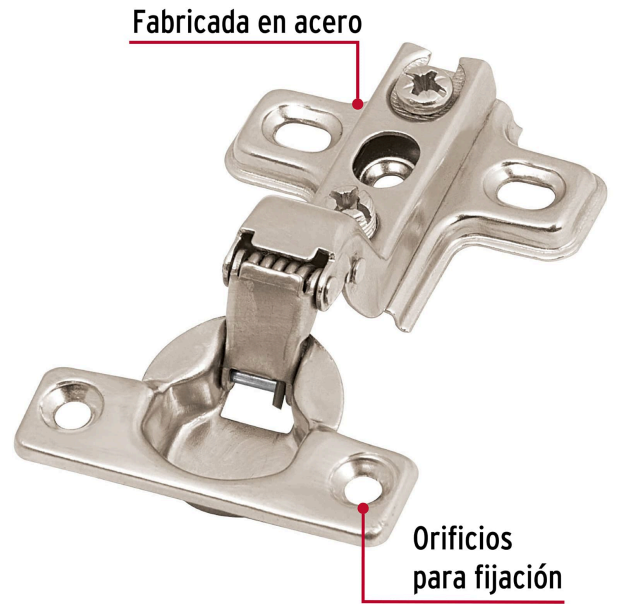

HERMEX

CÓDIGO: 43158 CLAVE: BIDI-95I

2 bisagras bidimensionales 95°, cobertura interna, HERMEX

- Fabricadas en acero con acabado niquelado
- Instalación oculta para gabinetes
- Uso en carpintería y en la industria mueblera

**Certificaciones y garantías****Especificaciones**

Apertura	95°
Número de orificios	4
Medidas (ancho x largo)	5 x 9 cm
Empaque individual	Bolsa con 2 piezas
Inner	6
Master	120
Pallet	3840

País de origen**Fabricado en China bajo las estrictas especificaciones de GRUPO TRUPER**

Imágenes complementarias

EMPAQUE INDIVIDUAL

Alto:
18 cm
(7")

Largo:
10.5 cm
(4")

Peso: 0.08 kg (0.1 lb)

Imágenes complementarias

EMPAQUE INNER

Contiene: 6 piezas