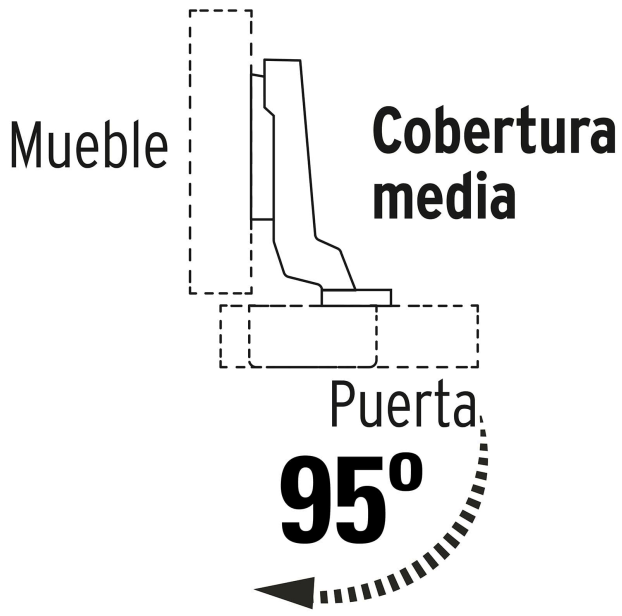

Imágenes complementarias