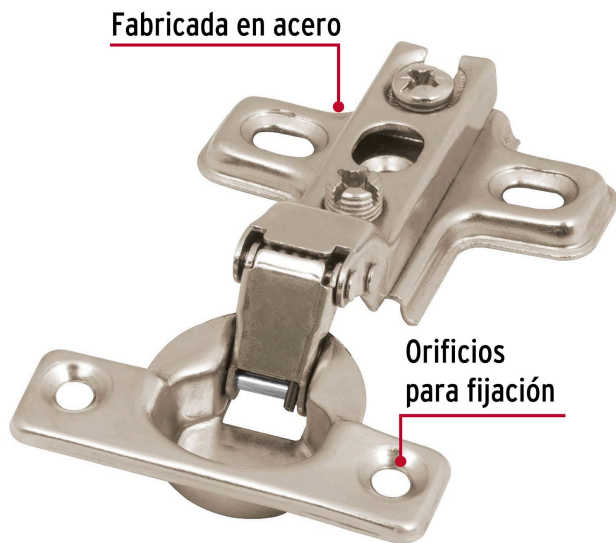

Imágenes complementarias