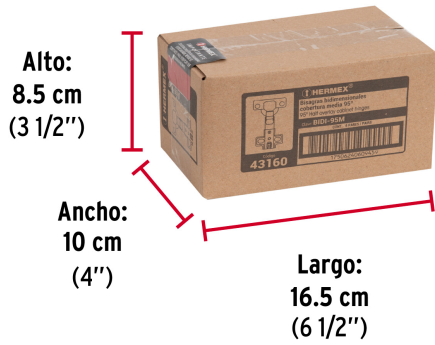

**Certificaciones y garantías****Especificaciones**

Apertura	95°
Número de orificios	4
Medidas (largo x ancho)	5 x 9 cm
Piezas	2
Empaque individual	Bolsa
Inner	6
Master	120
Pallet	3840

País de origen

Fabricado en China bajo las estrictas especificaciones de GRUPO TRUPER

Imágenes complementarias

EMPAQUE INDIVIDUAL

Peso: 0.09 kg (0.2 lb)

Imágenes complementarias

EMPAQUE INNER

Contiene: 6 piezas

Peso: 0.54 kg (1.2 lb)

EMPAQUE MASTER

Contiene: 20 inner (120 piezas)

Peso: 11.64 kg (25.7 lb)