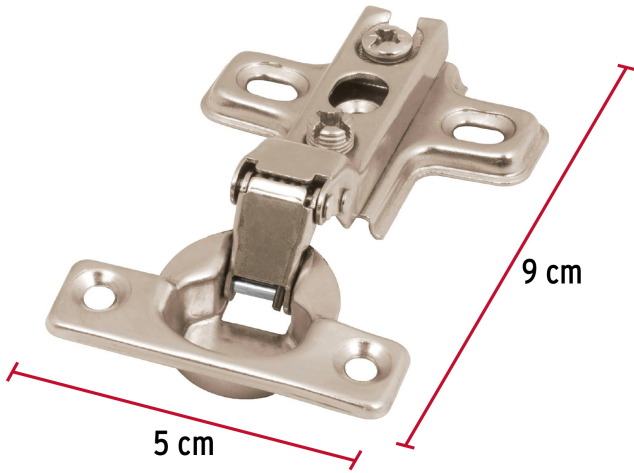

HERMEX

CÓDIGO: 43160 CLAVE: BIDI-95M

2 bisagras bidimensionales 95°, cobertura media, HERMEX

- Fabricadas en acero con acabado niquelado
- Instalación oculta para gabinetes
- Uso en carpintería y en la industria mueblera

**Certificaciones y garantías****Especificaciones**

Apertura	95°
Número de orificios	4
Medidas (largo x ancho)	5 x 9 cm
Piezas	2
Empaque individual	Bolsa
Inner	6
Master	120
Pallet	3840

País de origen

Fabricado en China bajo las estrictas especificaciones de GRUPO TRUPER

Imágenes complementarias

EMPAQUE INDIVIDUAL

Peso: 0.09 kg (0.2 lb)

Imágenes complementarias

EMPAQUE INNER

Contiene: 6 piezas

Peso: 0.54 kg (1.2 lb)

EMPAQUE MASTER

Contiene: 20 inner (120 piezas)

Peso: 11.64 kg (25.7 lb)