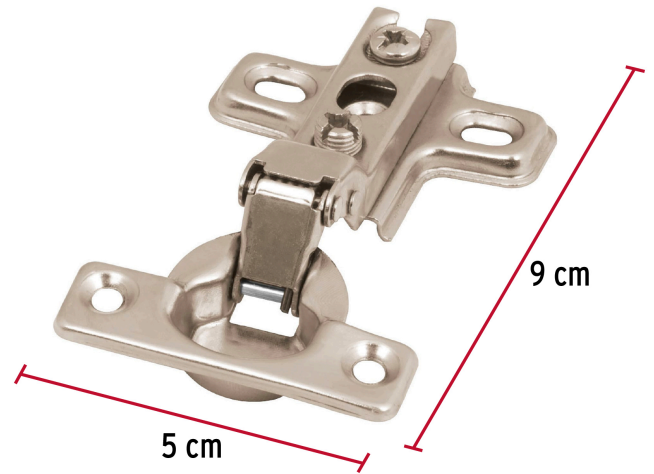

Imágenes complementarias