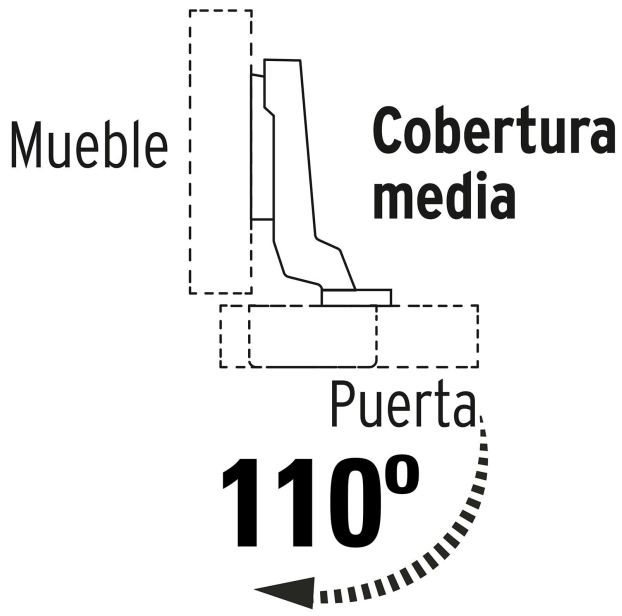

HERMEX

CÓDIGO: 43161 CLAVE: BIDI-110M

2 bisagras bidimensionales 110°, cobertura media, HERMEX

- Fabricadas en acero con acabado niquelado
- Instalación oculta para gabinetes
- Uso en carpintería y en la industria mueblera

**Certificaciones y garantías****Especificaciones**

Apertura	110°
Número de orificios	4
Medidas (largo x ancho)	6 x 10 cm
Piezas	2
Empaque individual	Bolsa
Inner	6
Master	120
Pallet	2400

País de origen**Fabricado en China bajo las estrictas especificaciones de GRUPO TRUPER**

Imágenes complementarias

EMPAQUE INDIVIDUAL

Alto:
19.5 cm
(7 1/2")

Largo:
12 cm
(4 1/2")

Peso: 0.13 kg (0.3 lb)

Imágenes complementarias

EMPAQUE INNER

Contiene: 6 piezas