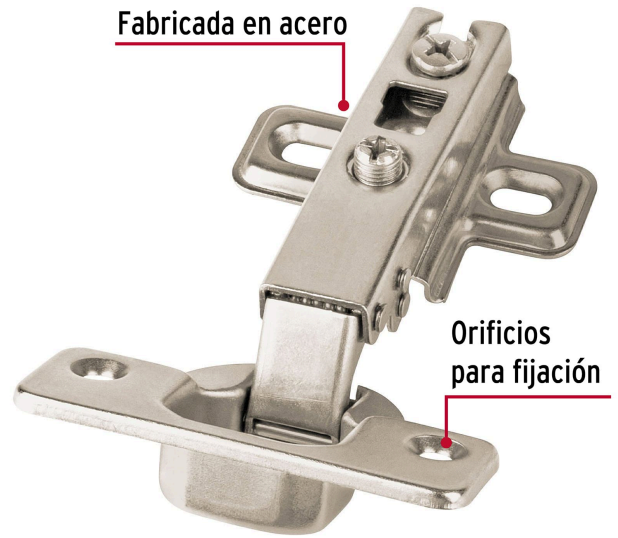

HERMEX

CÓDIGO: 43161 CLAVE: BIDI-110M

2 bisagras bidimensionales 110°, cobertura media, HERMEX

- Fabricadas en acero con acabado niquelado
- Instalación oculta para gabinetes
- Uso en carpintería y en la industria mueblera

**Certificaciones y garantías****Especificaciones**

Apertura	110°
Número de orificios	4
Medidas (largo x ancho)	6 x 10 cm
Piezas	2
Empaque individual	Bolsa
Inner	6
Master	120
Pallet	2400

País de origen**Fabricado en China bajo las estrictas especificaciones de GRUPO TRUPER**

Imágenes complementarias

EMPAQUE INDIVIDUAL

Alto:
19.5 cm
(7 1/2")

Largo:
12 cm
(4 1/2")

Peso: 0.13 kg (0.3 lb)

Imágenes complementarias

EMPAQUE INNER

Contiene: 6 piezas