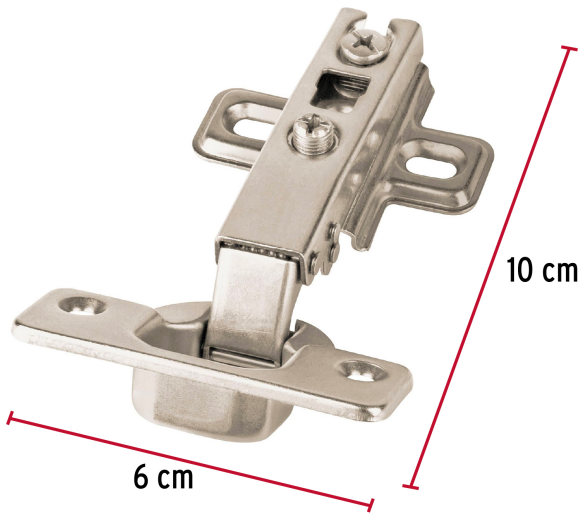

HERMEX

CÓDIGO: 43161 CLAVE: BIDI-110M

2 bisagras bidimensionales 110°, cobertura media, HERMEX

- Fabricadas en acero con acabado niquelado
- Instalación oculta para gabinetes
- Uso en carpintería y en la industria mueblera

**Certificaciones y garantías****Especificaciones**

Apertura	110°
Número de orificios	4
Medidas (largo x ancho)	6 x 10 cm
Piezas	2
Empaque individual	Bolsa
Inner	6
Master	120
Pallet	2400

País de origen**Fabricado en China bajo las estrictas especificaciones de GRUPO TRUPER**

Imágenes complementarias

EMPAQUE INDIVIDUAL

Alto:
19.5 cm
(7 1/2")

Largo:
12 cm
(4 1/2")

Peso: 0.13 kg (0.3 lb)

Imágenes complementarias

EMPAQUE INNER

Contiene: 6 piezas

Peso: 0.82 kg (1.8 lb)

EMPAQUE MASTER

Contiene: 20 inner (120 piezas)

Peso: 17.22 kg (38 lb)