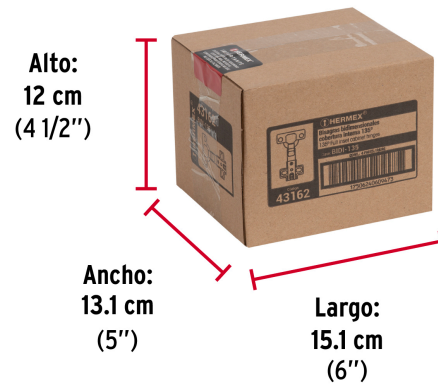

**Certificaciones y garantías****Especificaciones**

Apertura	135°
Número de orificios	4
Medidas (ancho x largo)	6 x 10 cm
Empaque individual	Bolsa con 2 piezas
Inner	4
Máster	120
Pallet	1440

País de origen**Fabricado en China bajo las estrictas especificaciones de GRUPO TRUPER**

Imágenes complementarias

EMPAQUE INDIVIDUAL

Peso: 0.16 kg (0.4 lb)

EMPAQUE INNER

Contiene: 4 piezas

Peso: 0.7 kg (1.5 lb)

Imágenes complementarias

EMPAQUE MASTER

Contiene: 30 inner (120 piezas)

Peso: 21.82 kg (48 lb)