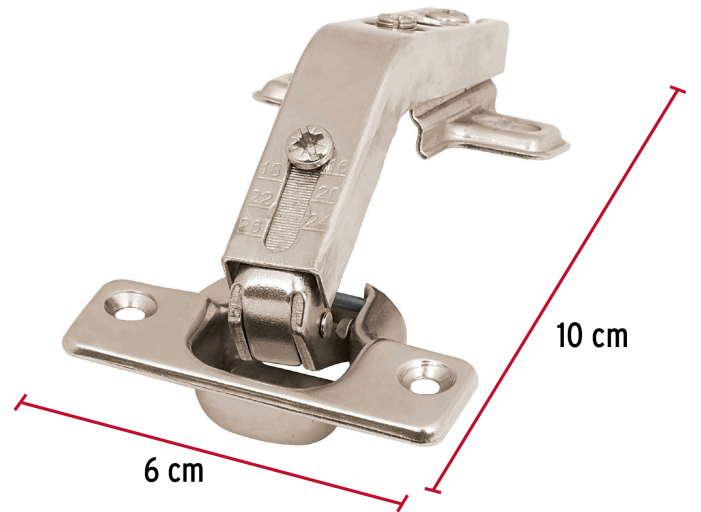

Imágenes complementarias