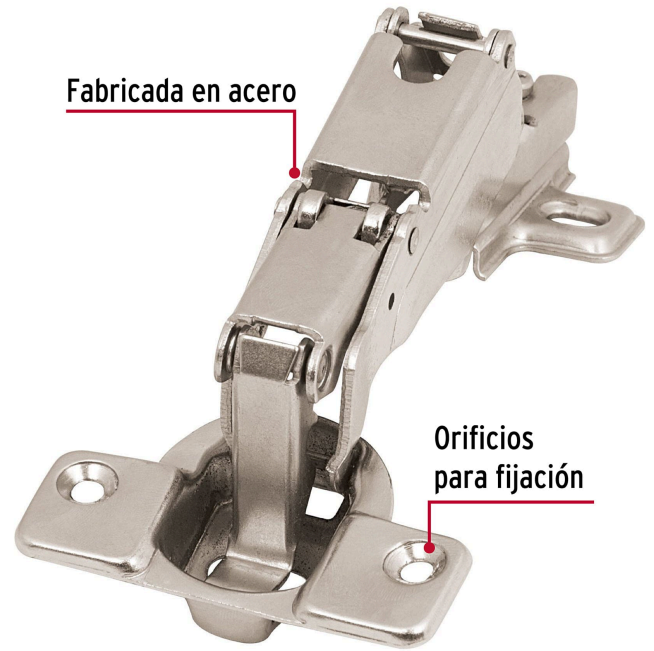

**HERMEX**

CÓDIGO: 43163    CLAVE: BIDI-165C

**2 bisagras bidimensionales 165°, cobertura completa, HERMEX**

- Fabricadas en acero con acabado niquelado
- Instalación oculta para gabinetes
- Uso en carpintería y en la industria mueblera

**Certificaciones y garantías****Especificaciones**

Apertura	165°
Número de orificios	4
Medidas (ancho x largo)	6 x 14 cm
Empaque individual	Bolsa con 2 piezas
Inner	4
Master	48
Pallet	1152

**País de origen****Fabricado en China bajo las estrictas especificaciones de GRUPO TRUPER**

Imágenes complementarias

EMPAQUE INDIVIDUAL

Alto:  
25 cm  
(10")

Largo:  
14.5 cm  
(5 1/2")

Peso: 0.3 kg (0.6 lb)

**Imágenes complementarias**

**EMPAQUE INNER**

Contiene: 4 piezas

Peso: 1.26 kg (3 lb)

**EMPAQUE MASTER**

Contiene: 12 inner (48 piezas)

Peso: 16.2 kg (35.7 lb)