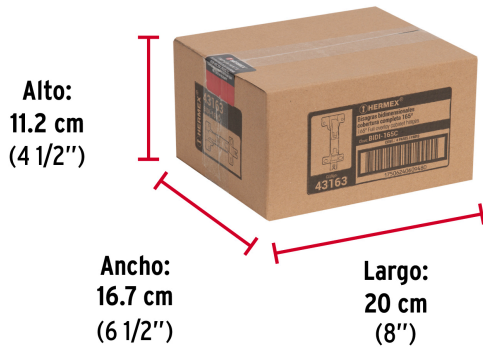

**HERMEX**

CÓDIGO: 43163    CLAVE: BIDI-165C

**2 bisagras bidimensionales 165°, cobertura completa, HERMEX**

- Fabricadas en acero con acabado niquelado
- Instalación oculta para gabinetes
- Uso en carpintería y en la industria mueblera

**Certificaciones y garantías****Especificaciones**

Apertura	165°
Número de orificios	4
Medidas (ancho x largo)	6 x 14 cm
Empaque individual	Bolsa con 2 piezas
Inner	4
Master	48
Pallet	1152

**País de origen****Fabricado en China bajo las estrictas especificaciones de GRUPO TRUPER**

Imágenes complementarias

EMPAQUE INDIVIDUAL

Alto:  
25 cm  
(10")

Largo:  
14.5 cm  
(5 1/2")

Peso: 0.3 kg (0.6 lb)

**Imágenes complementarias**

**EMPAQUE INNER**

Contiene: 4 piezas

Peso: 1.26 kg (3 lb)

**EMPAQUE MASTER**

Contiene: 12 inner (48 piezas)

Peso: 16.2 kg (35.7 lb)