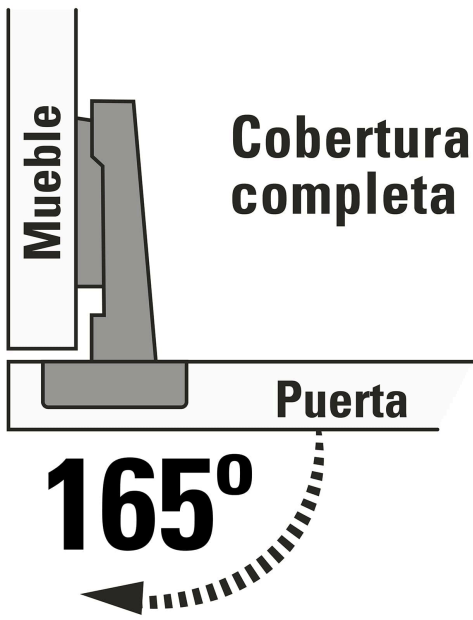

**HERMEX**

CÓDIGO: 43163    CLAVE: BIDI-165C

**2 bisagras bidimensionales 165°, cobertura completa, HERMEX**

- Fabricadas en acero con acabado niquelado
- Instalación oculta para gabinetes
- Uso en carpintería y en la industria mueblera

**Certificaciones y garantías****Especificaciones**

Apertura	165°
Número de orificios	4
Medidas (ancho x largo)	6 x 14 cm
Empaque individual	Bolsa con 2 piezas
Inner	4
Master	48
Pallet	1152

**País de origen****Fabricado en China bajo las estrictas especificaciones de GRUPO TRUPER**

Imágenes complementarias

EMPAQUE INDIVIDUAL

Alto:  
25 cm  
(10")

Largo:  
14.5 cm  
(5 1/2")

Peso: 0.3 kg (0.6 lb)

**Imágenes complementarias**

**EMPAQUE INNER**

Contiene: 4 piezas

Peso: 1.26 kg (3 lb)

**EMPAQUE MASTER**

Contiene: 12 inner (48 piezas)

Peso: 16.2 kg (35.7 lb)