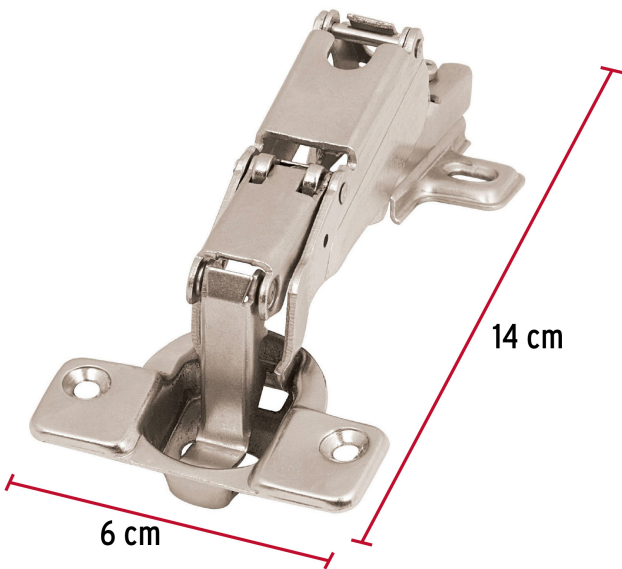

**HERMEX**

CÓDIGO: 43163    CLAVE: BIDI-165C

**2 bisagras bidimensionales 165°, cobertura completa, HERMEX**

- Fabricadas en acero con acabado niquelado
- Instalación oculta para gabinetes
- Uso en carpintería y en la industria mueblera

**Certificaciones y garantías****Especificaciones**

Apertura	165°
Número de orificios	4
Medidas (ancho x largo)	6 x 14 cm
Empaque individual	Bolsa con 2 piezas
Inner	4
Master	48
Pallet	1152

**País de origen****Fabricado en China bajo las estrictas especificaciones de GRUPO TRUPER**

Imágenes complementarias

EMPAQUE INDIVIDUAL

Alto:  
25 cm  
(10")

Largo:  
14.5 cm  
(5 1/2")

Peso: 0.3 kg (0.6 lb)

**Imágenes complementarias**

**EMPAQUE INNER**

Contiene: 4 piezas

Peso: 1.26 kg (3 lb)

**EMPAQUE MASTER**

Contiene: 12 inner (48 piezas)

Peso: 16.2 kg (35.7 lb)