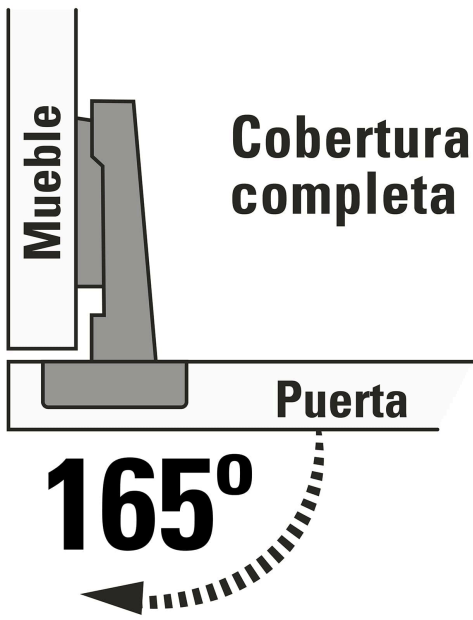

HERMEX

CÓDIGO: 43164 CLAVE: BIDI-FF

2 bisagras bidimensionales 90°, completa, brazo corto

- Fabricadas en acero con acabado niquelado
- Instalación oculta para gabinetes
- Uso en carpintería y en la industria mueblera

**Certificaciones y garantías****Especificaciones**

Apertura	Brazo corto
Número de orificios	4
Medidas (ancho x largo)	6 x 8 cm
Empaque individual	Bolsa con 2 piezas
Inner	4
Master	120
Pallet	3840

País de origen**Fabricado en China bajo las estrictas especificaciones de GRUPO TRUPER**

Imágenes complementarias

EMPAQUE INDIVIDUAL

Alto:
17.6 cm
(7")

Largo:
11.8 cm
(4 1/2")

Peso: 0.1 kg (0.2 lb)

Imágenes complementarias

EMPAQUE INNER

Contiene: 4 piezas

Peso: 0.46 kg (1 lb)

EMPAQUE MASTER

Contiene: 30 inner (120 piezas)

Peso: 14.42 kg (31.8 lb)