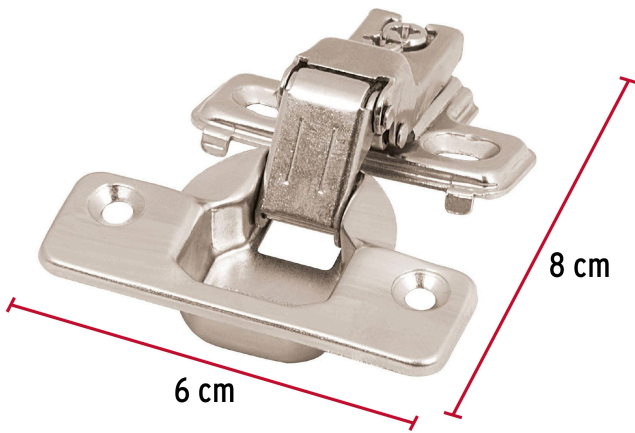

HERMEX

CÓDIGO: 43164 CLAVE: BIDI-FF

2 bisagras bidimensionales 90°, completa, brazo corto

- Fabricadas en acero con acabado niquelado
- Instalación oculta para gabinetes
- Uso en carpintería y en la industria mueblera

**Certificaciones y garantías****Especificaciones**

Apertura	Brazo corto
Número de orificios	4
Medidas (ancho x largo)	6 x 8 cm
Empaque individual	Bolsa con 2 piezas
Inner	4
Máster	120
Pallet	3840

País de origen**Fabricado en China bajo las estrictas especificaciones de GRUPO TRUPER**

Imágenes complementarias

Imágenes complementarias

EMPAQUE INDIVIDUAL

Peso: 0.1 kg (0.2 lb)

EMPAQUE INNER

Contiene: 4 piezas

Peso: 0.46 kg (1 lb)

EMPAQUE MASTER

Contiene: 30 inner (120 piezas)

Peso: 14.42 kg (31.8 lb)