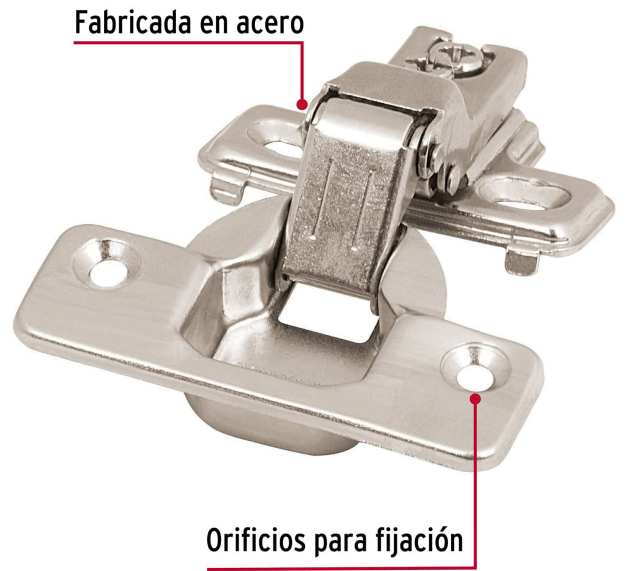

Imágenes complementarias