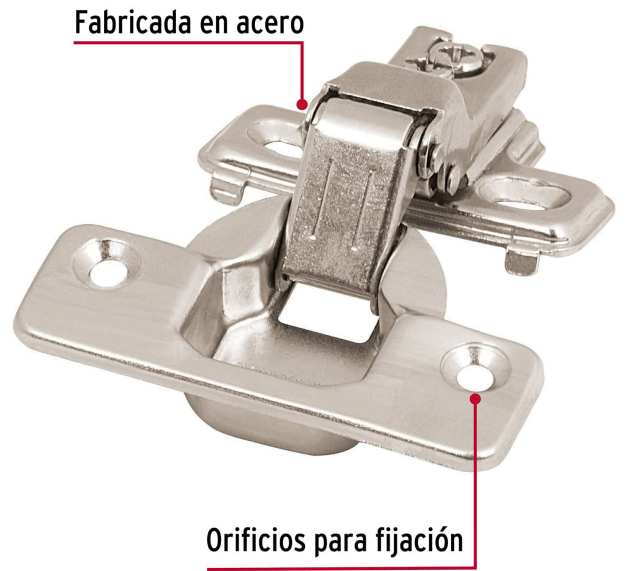

HERMEX

CÓDIGO: 43164 CLAVE: BIDI-FF

2 bisagras bidimensionales 90°, completa, brazo corto

- Fabricadas en acero con acabado niquelado
- Instalación oculta para gabinetes
- Uso en carpintería y en la industria mueblera

**Certificaciones y garantías****Especificaciones**

Apertura	Brazo corto
Número de orificios	4
Medidas (ancho x largo)	6 x 8 cm
Empaque individual	Bolsa con 2 piezas
Inner	4
Master	120
Pallet	3840

País de origen**Fabricado en China bajo las estrictas especificaciones de GRUPO TRUPER**

Imágenes complementarias

EMPAQUE INDIVIDUAL

Alto:
17.6 cm
(7")

Largo:
11.8 cm
(4 1/2")

Peso: 0.1 kg (0.2 lb)

Imágenes complementarias

EMPAQUE INNER

Contiene: 4 piezas