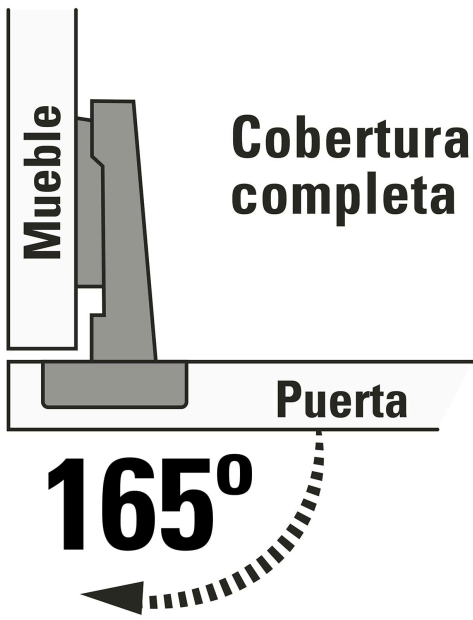

HERMEX

CÓDIGO: 43164 CLAVE: BIDI-FF

2 bisagras bidimensionales 90°, completa, brazo corto

- Fabricadas en acero con acabado niquelado
- Instalación oculta para gabinetes
- Uso en carpintería y en la industria mueblera

**Certificaciones y garantías****Especificaciones**

Apertura	Brazo corto
Número de orificios	4
Medidas (ancho x largo)	6 x 8 cm
Empaque individual	Bolsa con 2 piezas
Inner	4
Máster	120
Pallet	3840

País de origen**Fabricado en China bajo las estrictas especificaciones de GRUPO TRUPER**

Imágenes complementarias

Imágenes complementarias

EMPAQUE INDIVIDUAL

Peso: 0.1 kg (0.2 lb)

EMPAQUE INNER

Contiene: 4 piezas

Peso: 0.46 kg (1 lb)

EMPAQUE MASTER

Contiene: 30 inner (120 piezas)

Peso: 14.42 kg (31.8 lb)