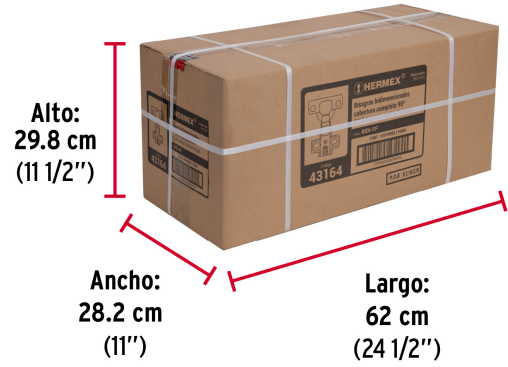

**Certificaciones y garantías****Especificaciones**

Apertura	Brazo corto
Número de orificios	4
Medidas (ancho x largo)	6 x 8 cm
Empaque individual	Bolsa con 2 piezas
Inner	4
Master	120
Pallet	3840

País de origen**Fabricado en China bajo las estrictas especificaciones de GRUPO TRUPER**

Imágenes complementarias

EMPAQUE INDIVIDUAL

Alto:
17.6 cm
(7")

Largo:
11.8 cm
(4 1/2")

Peso: 0.1 kg (0.2 lb)

Imágenes complementarias

EMPAQUE INNER

Contiene: 4 piezas

Peso: 0.46 kg (1 lb)

EMPAQUE MASTER

Contiene: 30 inner (120 piezas)

Peso: 14.42 kg (31.8 lb)