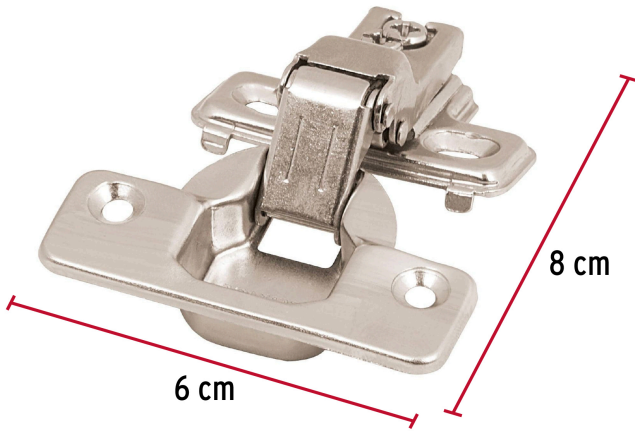

HERMEX

CÓDIGO: 43164 CLAVE: BIDI-FF

2 bisagras bidimensionales 90°, completa, brazo corto

- Fabricadas en acero con acabado niquelado
- Instalación oculta para gabinetes
- Uso en carpintería y en la industria mueblera

**Certificaciones y garantías****Especificaciones**

Apertura	Brazo corto
Número de orificios	4
Medidas (ancho x largo)	6 x 8 cm
Empaque individual	Bolsa con 2 piezas
Inner	4
Master	120
Pallet	3840

País de origen**Fabricado en China bajo las estrictas especificaciones de GRUPO TRUPER**

Imágenes complementarias

EMPAQUE INDIVIDUAL

Alto:
17.6 cm
(7")

Largo:
11.8 cm
(4 1/2")

Peso: 0.1 kg (0.2 lb)

Imágenes complementarias

EMPAQUE INNER

Contiene: 4 piezas

Peso: 0.46 kg (1 lb)

EMPAQUE MASTER

Contiene: 30 inner (120 piezas)

Peso: 14.42 kg (31.8 lb)