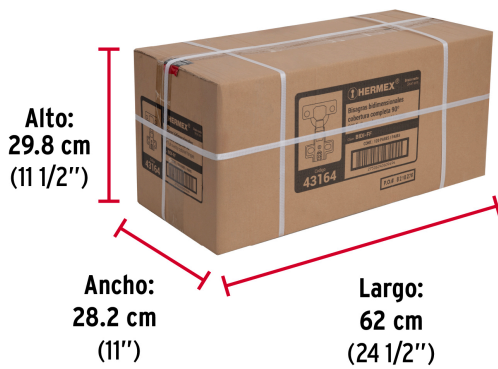

**Certificaciones y garantías****Especificaciones**

Apertura	Brazo corto
Número de orificios	4
Medidas (ancho x largo)	6 x 8 cm
Empaque individual	Bolsa con 2 piezas
Inner	4
Máster	120
Pallet	3840

País de origen**Fabricado en China bajo las estrictas especificaciones de GRUPO TRUPER**

Imágenes complementarias

Imágenes complementarias

EMPAQUE INDIVIDUAL

Peso: 0.1 kg (0.2 lb)

EMPAQUE INNER

Contiene: 4 piezas

Peso: 0.46 kg (1 lb)

EMPAQUE MASTER

Contiene: 30 inner (120 piezas)

Peso: 14.42 kg (31.8 lb)