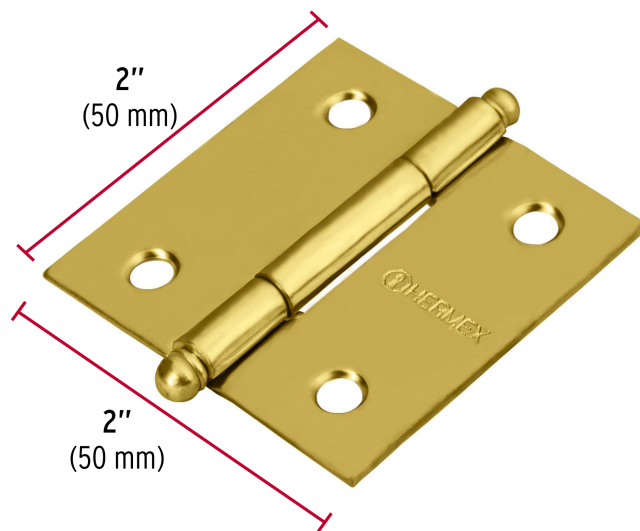

HERMEX

CÓDIGO: 43230 CLAVE: BC-201R

Bisagra cuadrada 2", latonado, cabeza redonda, HERMEX

- Fabricada en acero con acabado latonado
- Perno suelto con cabeza redonda
- 30% Mayor espesor que las marcas tradicionales
- Para uso en carpintería y en la industria mueblera

Medida	2" (50 mm)
Espesor	1.5 mm
Número de orificios	4
Empaque individual	Caja
Pallet	22800
Inner	10
Master	100

País de origen

Fabricado en China bajo las estrictas especificaciones de GRUPO TRUPER

Imágenes complementarias