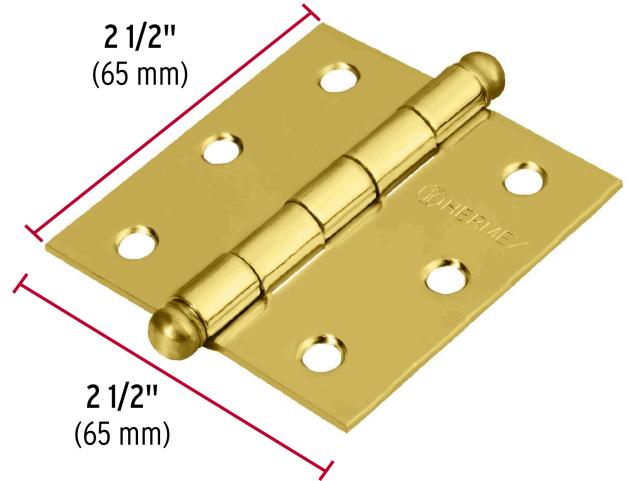

HERMEX

CÓDIGO: 43231 CLAVE: BC-251R

Bisagra cuadrada 2-1/2", latonado, cabeza redonda, HERMEX

- Fabricada en acero con acabado latonado
- Perno suelto con cabeza redonda
- 30% Mayor espesor que las marcas tradicionales
- Para uso en carpintería y en la industria mueblera

**Certificaciones y garantías**

- Garantizado contra defectos de fabricación o mano de obra. La garantía se puede hacer válida con cualquier distribuidor de TRUPER

Especificaciones

Medida	2-1/2" (65 mm)
Espesor	2 mm
Número de orificios	6
Empaque individual	Caja
Inner	10
Máster	100
Pallet	12000

País de origen**Fabricado en China bajo las estrictas especificaciones de GRUPO TRUPER**

Imágenes complementarias

Perno suelto con cabeza redonda

EMPAQUE INNER

Contiene: 10 piezas

Peso: 0.85 kg (1.9 lb)

Imágenes complementarias

EMPAQUE MASTER

Contiene: 10 inner (100 piezas)

Peso: 8.74 kg (19.3 lb)