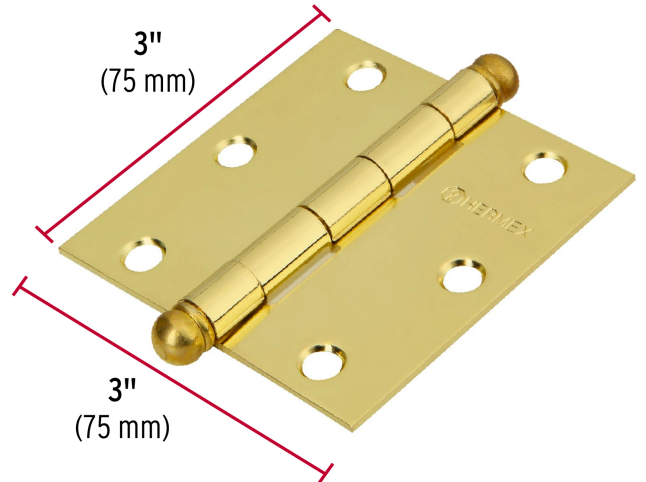

HERMEX

CÓDIGO: 43232 CLAVE: BC-301R

Bisagra cuadrada 3", latonado, cabeza redonda, HERMEX

- Fabricada en acero con acabado latonado
- Perno suelto con cabeza redonda
- 30% Mayor espesor que las marcas tradicionales
- Para uso en carpintería y en la industria mueblera

**Certificaciones y garantías**

• Garantizado contra defectos de fabricación o mano de obra. La garantía se puede hacer válida con cualquier distribuidor de TRUPER

Especificaciones

Medida	3" (75 mm)
Espesor	2 mm
Número de orificios	6
Empaque individual	Caja
Inner	20
Master	160
Pallet	7680

País de origen

Fabricado en China bajo las estrictas especificaciones de GRUPO TRUPER

Imágenes complementarias

EMPAQUE INNER

EMPAQUE MASTER

Contiene: 20 piezas

Peso: 2.7 kg (6 lb)

Contiene: 8 inner (160 piezas)

Peso: 21.86 kg (48.2 lb)

Imágenes complementarias