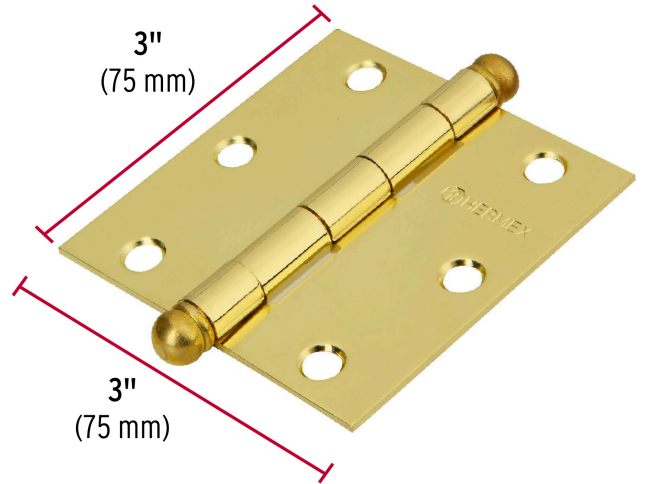

HERMEX

CÓDIGO: 43232 CLAVE: BC-301R

Bisagra cuadrada 3", latonado, cabeza redonda, HERMEX

- Fabricada en acero con acabado latonado
- Perno suelto con cabeza redonda
- 30% Mayor espesor que las marcas tradicionales
- Para uso en carpintería y en la industria mueblera

**Certificaciones y garantías**

- Garantizado contra defectos de fabricación o mano de obra. La garantía se puede hacer válida con cualquier distribuidor de TRUPER

Especificaciones

Medida	3" (75 mm)
Espesor	2 mm
Número de orificios	6
Empaque individual	Caja
Inner	20
Máster	160
Pallet	7680

País de origen**Fabricado en China bajo las estrictas especificaciones de GRUPO TRUPER**

Imágenes complementarias

EMPAQUE INNER

Contiene: 20 piezas

Peso: 2.7 kg (6 lb)

Imágenes complementarias

EMPAQUE MASTER

Contiene: 8 inner (160 piezas)

Peso: 21.86 kg (48.2 lb)