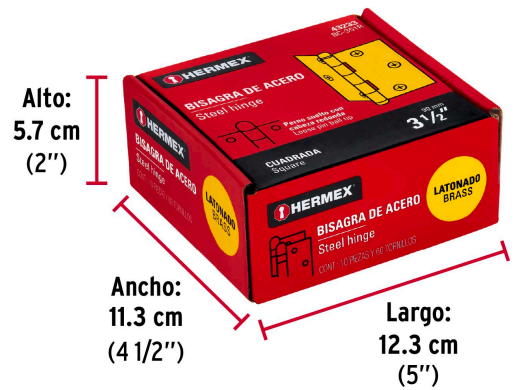

HERMEX

CÓDIGO: 43233 CLAVE: BC-351R

Bisagra cuadrada 3-1/2", latonado, cabeza redonda, HERMEX

- Fabricada en acero con acabado latonado
- Perno suelto con cabeza redonda
- 30% Mayor espesor que las marcas tradicionales
- Para uso en carpintería y en la industria mueblera

**Certificaciones y garantías**

- Garantizado contra defectos de fabricación o mano de obra. La garantía se puede hacer válida con cualquier distribuidor de TRUPER

Especificaciones

Medida	3-1/2" (90 mm)
Espesor	2 mm
Número de orificios	6
Empaque individual	Caja
Inner	10
Máster	100
Pallet	4800

País de origen**Fabricado en China bajo las estrictas especificaciones de GRUPO TRUPER**

Imágenes complementarias

Perno suelto con cabeza redonda

EMPAQUE INNER

Contiene: 10 piezas

Peso: 1.9 kg (4.2 lb)

Imágenes complementarias

EMPAQUE MASTER

Contiene: 10 inner (100 piezas)

Peso: 19.28 kg (42.5 lb)