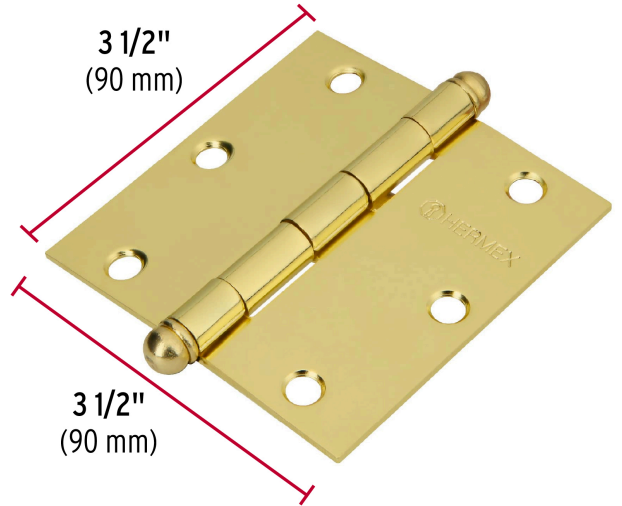

HERMEX

CÓDIGO: 43233 CLAVE: BC-351R

Bisagra cuadrada 3-1/2", latonado, cabeza redonda, HERMEX

- Fabricada en acero con acabado latonado
- Perno suelto con cabeza redonda
- 30% Mayor espesor que las marcas tradicionales
- Para uso en carpintería y en la industria mueblera

**Certificaciones y garantías**

- Garantizado contra defectos de fabricación o mano de obra. La garantía se puede hacer válida con cualquier distribuidor de TRUPER

Especificaciones

Medida	3-1/2" (90 mm)
Espesor	2 mm
Número de orificios	6
Empaque individual	Caja
Inner	10
Máster	100
Pallet	4800

País de origen**Fabricado en China bajo las estrictas especificaciones de GRUPO TRUPER**

Imágenes complementarias

Perno suelto con cabeza redonda

EMPAQUE INNER

Contiene: 10 piezas

Peso: 1.9 kg (4.2 lb)

Imágenes complementarias

EMPAQUE MASTER

Contiene: 10 inner (100 piezas)

Peso: 19.28 kg (42.5 lb)