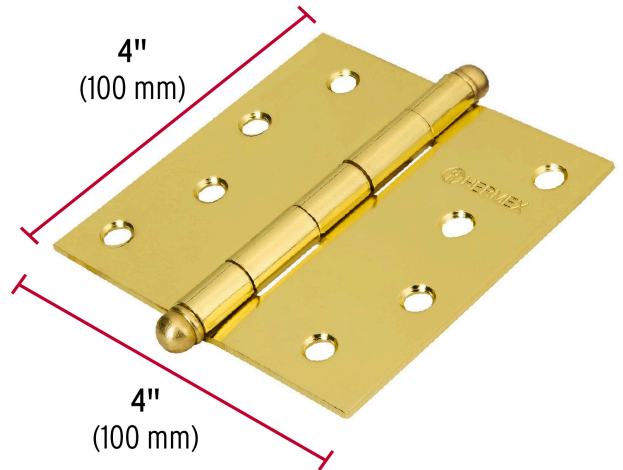

**HERMEX**

CÓDIGO: 43234 CLAVE: BC-401R

**Bisagra cuadrada 4", latonado, cabeza redonda, HERMEX**

- Fabricada en acero con acabado latonado
- Perno suelto con cabeza redonda
- 30% Mayor espesor que las marcas tradicionales
- Para uso en carpintería y en la industria mueblera

**Certificaciones y garantías**

- Garantizado contra defectos de fabricación o mano de obra. La garantía se puede hacer válida con cualquier distribuidor de TRUPER

**Especificaciones**

Medida	4" (100 mm)
Espesor	2.5 mm
Número de orificios	8
Empaque individual	Caja
Inner	10
Máster	100
Pallet	3100

**País de origen****Fabricado en China bajo las estrictas especificaciones de GRUPO TRUPER**

Imágenes complementarias

Perno suelto con cabeza redonda

EMPAQUE INNER

Contiene: 10 piezas

Peso: 2.67 kg (5.9 lb)