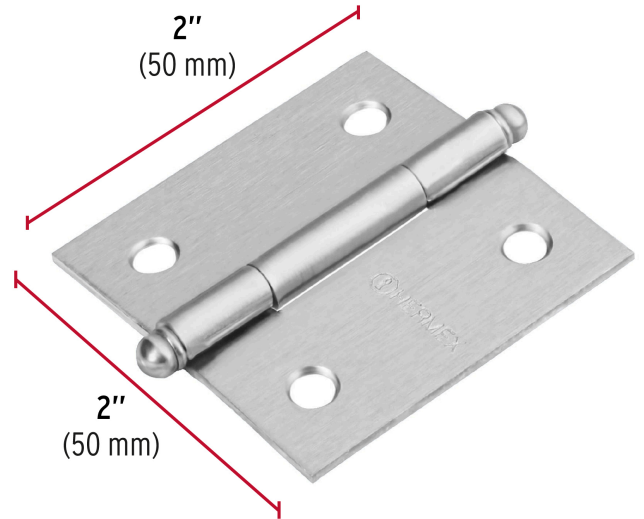

**HERMEX**

CÓDIGO: 43254 CLAVE: BC-203R

**Bisagra cuadrada 2", satinado, cabeza redonda, HERMEX**

- Fabricada en acero con acabado satinado
- Diseño tipo libro con perno suelto
- 30% Mayor espesor que las marcas tradicionales
- Para uso en carpintería y en la industria mueblera

**Certificaciones y garantías**

- Garantizado contra defectos de fabricación o mano de obra. La garantía se puede hacer válida con cualquier distribuidor de TRUPER

**Especificaciones**

Medida	2" (50 mm)
Espesor	1.5 mm
Número de orificios	4
Empaque individual	Caja
Inner	10
Máster	100
Pallet	28500

**País de origen****Fabricado en China bajo las estrictas especificaciones de GRUPO TRUPER**

Imágenes complementarias

Perno suelto con  
cabeza redonda

EMPAQUE INNER

Alto:  
3.2 cm  
(1 1/2")

Ancho:  
6.3 cm  
(2 1/2")

Largo:  
7.8 cm  
(3")

Contiene: 10 piezas

Peso: 0.39 kg (0.9 lb)