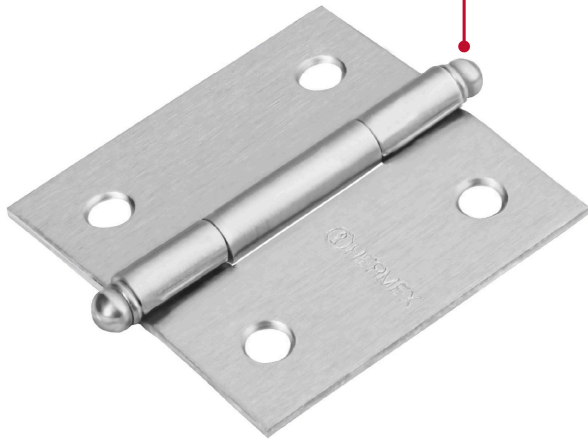

**HERMEX**

CÓDIGO: 43254 CLAVE: BC-203R

**Bisagra cuadrada 2", satinado, cabeza redonda, HERMEX**

- Fabricada en acero con acabado satinado
- Diseño tipo libro con perno suelto
- 30% Mayor espesor que las marcas tradicionales
- Para uso en carpintería y en la industria mueblera

**Certificaciones y garantías**

- Garantizado contra defectos de fabricación o mano de obra. La garantía se puede hacer válida con cualquier distribuidor de TRUPER

**Especificaciones**

Medida	2" (50 mm)
Espesor	1.5 mm
Número de orificios	4
Empaque individual	Caja
Inner	10
Máster	100
Pallet	28500

**País de origen****Fabricado en China bajo las estrictas especificaciones de GRUPO TRUPER**

Imágenes complementarias

Perno suelto con  
cabeza redonda

EMPAQUE INNER

Alto:  
3.2 cm  
(1 1/2")

Ancho:  
6.3 cm  
(2 1/2")

Largo:  
7.8 cm  
(3")

Contiene: 10 piezas

Peso: 0.39 kg (0.9 lb)